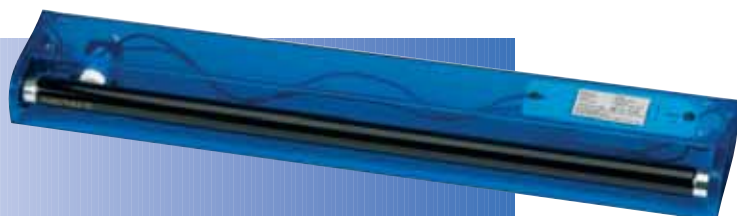

SX LIGHTING

BLACK 400

Diffuseur lumière noire 400W

- Réflecteur en aluminium
- Ballast d'alimentation intégré
- Etrier de suspension avec verrouillage de position

Black light diffuseur 400W

- Aluminium reflector
- Integrated ballast
- Suspension bracket
- Delivered without lamp

Specifications BLACK 400

Dimensions (L x l x P)	440 x 295 x 170 mm
Weight	8 Kg

LN20 >

Pack lumière noire complet 18W

- Tube lumière noire 18W + réglette ABS 60 cm
- Prise et inter

Complete black light set 18W

- Fluo tube + ABS tube holder 60cm
- With plug and on/off switch

< LN 40

Pack lumière noire complet 36W

- Tube lumière noire 36W + réglette ABS 120 cm
- Equipée de prise et inter M/A

Complete black light set 36W

- Fluo tube + ABS tube holder 120cm
- With plug and on/off switch

LN SPOT >

Projecteur lumière noire pour LN 25

- Réflecteur haut rendement
- Fourni avec une lampe LN 25 W

Blackligh 25 W projector

- High flux reflector
- Delivered with lamp