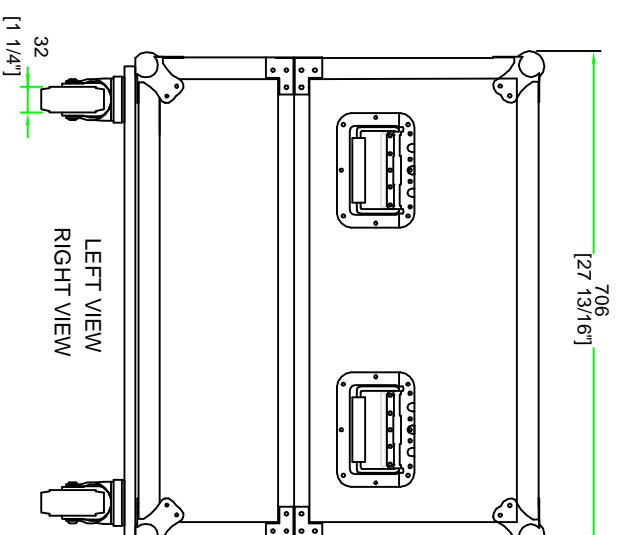

# RR2HD1501C

SKU:RR2HD1501C	B.Y:		
UPC : NA	ROAD READY CASES		
APPROVAL SIGNATURE :	DATE :		
DRAWING DATE : 09 / 06 / 2010	SCALE : 1:8	DRAWINGS NUMBER : 1/2	REVISION : NA

# RR2HD1501C

	SKU:RR2HD1501C	BY:
	UPC: NA	ROAD READY CASES
APPROVAL SIGNATURE :		DATE :
DRAWING DATE :	SCALE :	DRAWING NUMBER :
09 / 06 / 2010	1:8	2/2
REVISION :		NA