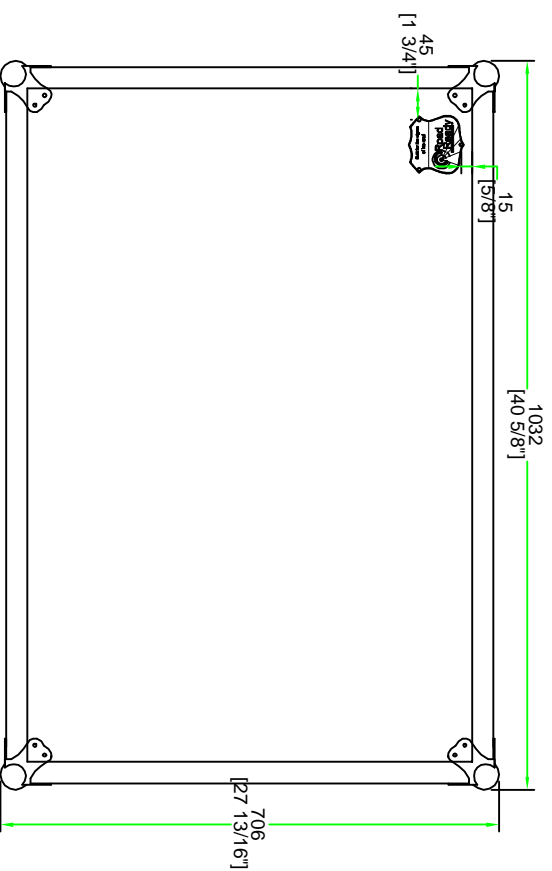

# RR2HD1501C

SKU:RR2HD1501C	B.Y:		
UPC : NA	ROAD READY CASES		
APPROVAL SIGNATURE :	DATE :		
DRAWING DATE : 09 / 06 / 2010	SCALE : 1:8	DRAWINGS NUMBER : 1/2	REVISION : NA

# RR2HD1501C

	SKU:RR2HD1501C	BY:
	UPC: NA	ROAD READY CASES
APPROVAL SIGNATURE :		DATE :
DRAWING DATE :	SCALE :	DRAWING NUMBER :
09 / 06 / 2010	1:8	2/2
REVISION :		NA