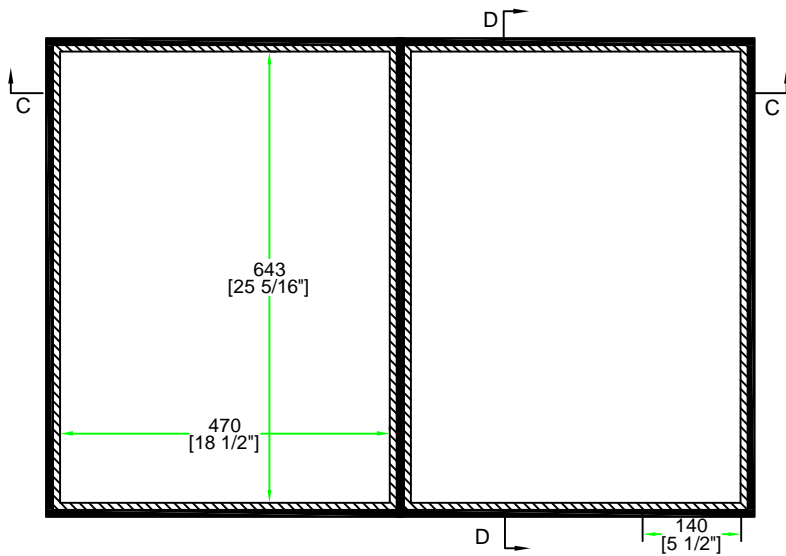

# RR2HD1501C

SKU:RR2HD1501C	B.Y:		
UPC : NA	ROAD READY CASES		
APPROVAL SIGNATURE :	DATE :		
DRAWING DATE : 09 / 06 / 2010	SCALE : 1:8	DRAWINGS NUMBER : 1/2	REVISION : NA

# RR2HD1501C

	SKU:RR2HD1501C	BY:
	UPC: NA	ROAD READY CASES
APPROVAL SIGNATURE :		DATE :
DRAWING DATE :	SCALE :	DRAWING NUMBER :
09 / 06 / 2010	1:8	2/2
REVISION :		NA