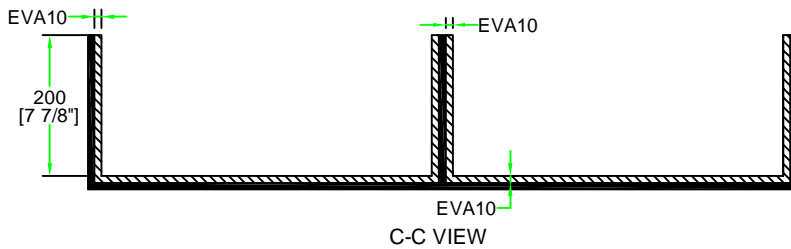

# RR2HD1501C

SKU:RR2HD1501C	B.Y:		
UPC : NA	ROAD READY CASES		
APPROVAL SIGNATURE :	DATE :		
DRAWING DATE : 09 / 06 / 2010	SCALE : 1:8	DRAWINGS NUMBER : 1/2	REVISION : NA

# RR2HD1501C

	SKU:RR2HD1501C	BY:
	UPC: NA	ROAD READY CASES
APPROVAL SIGNATURE :		DATE :
DRAWING DATE :	SCALE :	DRAWING NUMBER :
09 / 06 / 2010	1:8	2/2
REVISION :		NA