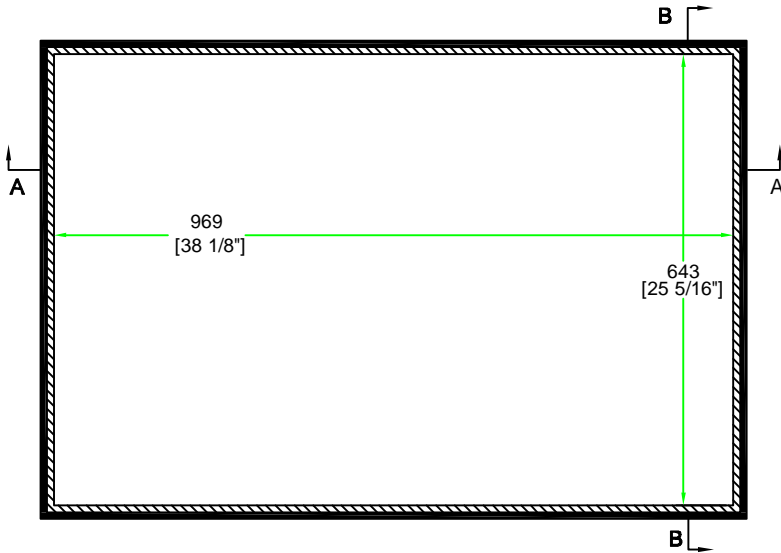

# RR2HD1501C

SKU:RR2HD1501C	B.Y:		
UPC : NA	ROAD READY CASES		
APPROVAL SIGNATURE :	DATE :		
DRAWING DATE : 09 / 06 / 2010	SCALE : 1:8	DRAWINGS NUMBER : 1/2	REVISION : NA

# RR2HD1501C

	SKU:RR2HD1501C	BY:
	UPC: NA	ROAD READY CASES
APPROVAL SIGNATURE :		DATE :
DRAWING DATE :	SCALE :	DRAWING NUMBER :
09 / 06 / 2010	1:8	2/2
REVISION :		NA