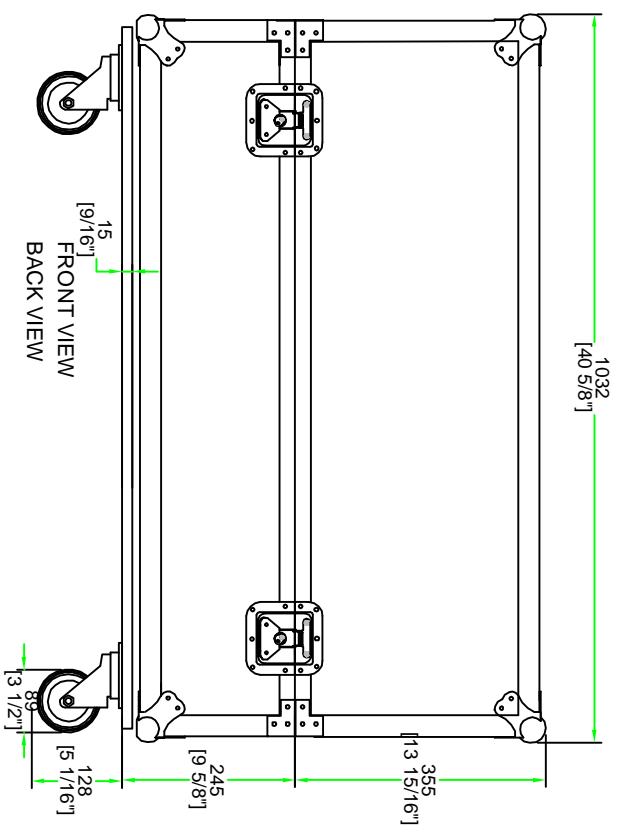

# RR2HD1501C

SKU:RR2HD1501C	B.Y:		
UPC : NA	ROAD READY CASES		
APPROVAL SIGNATURE :	DATE :		
DRAWING DATE : 09 / 06 / 2010	SCALE : 1:8	DRAWINGS NUMBER : 1/2	REVISION : NA

# RR2HD1501C

	SKU:RR2HD1501C	BY:
	UPC: NA	ROAD READY CASES
APPROVAL SIGNATURE :		DATE :
DRAWING DATE :	SCALE :	DRAWING NUMBER :
09 / 06 / 2010	1:8	2/2
REVISION :		NA