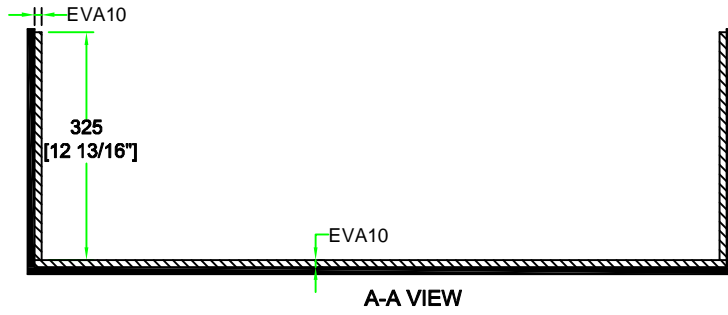

# RR2HD1501C

SKU:RR2HD1501C	B.Y:		
UPC : NA	ROAD READY CASES		
APPROVAL SIGNATURE :	DATE :		
DRAWING DATE : 09 / 06 / 2010	SCALE : 1:8	DRAWINGS NUMBER : 1/2	REVISION : NA

# RR2HD1501C

	SKU:RR2HD1501C	BY:
	UPC: NA	ROAD READY CASES
APPROVAL SIGNATURE :		DATE :
DRAWING DATE :	SCALE :	DRAWING NUMBER :
09 / 06 / 2010	1:8	2/2
REVISION :		NA