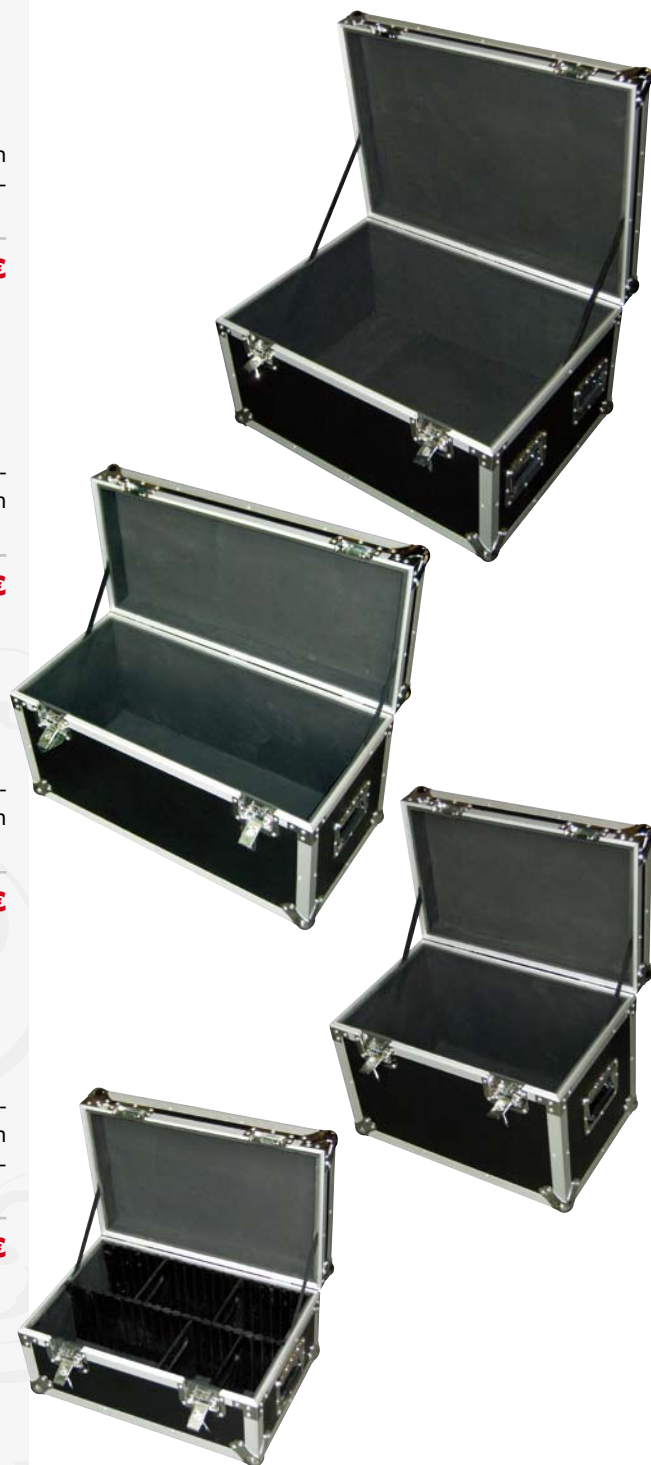

RRE4UT **NIEUW!**

Middelgrote utility case, ideaal voor kabels of andere hardware. De maten zijn gestandaardiseerde "Euro truck pack" afmetingen zodat ze optimaal gestapeld kunnen worden voor transport. De case is binnenin opgedeeld in verschillende compartimenten. Buitenmaten: 580 L x 380 W x 280 H mm.

rrc-rre4ut (euro truck pack)

Prijs: 225,00 €