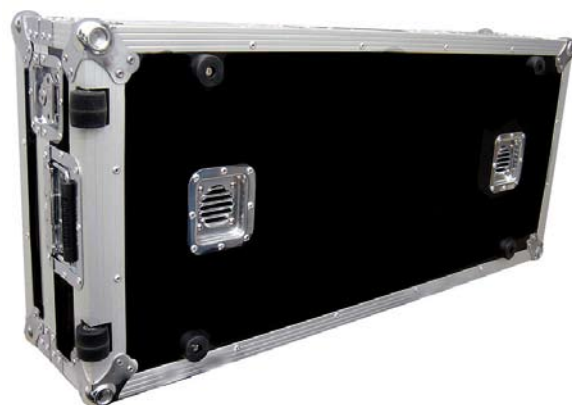

RRCDJCD12W

Flightcase met wielen die plaats biedt voor twee Grote CD-spelers en een DJ mixer van maximaal 12" (30,5 cm). Voorzien van kabelpoorten, uitneembare frontpanelen en ventilators die voor een extra koeling zorgen. 19,8 kg

rrc-rrcdjcd12w

Prijs: 390,00 €

	<i>Deksel</i>	<i>Onderkant</i>
Buitenmaat	1102 x 473 x 98 mm	1102 x 473 x 128 mm
Binnenmaat	1030 x 415 x 70 mm	1030 x 415 x 75 mm