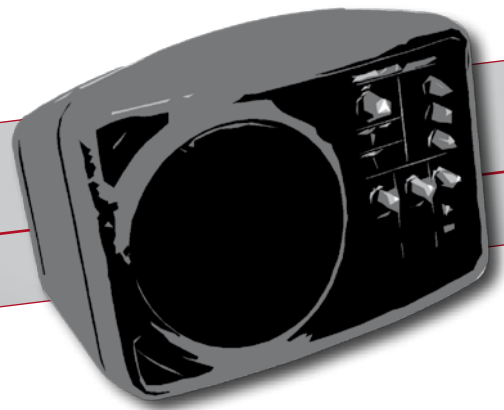

PRO AUDIO

Rack Bags

DGERB

Rack bag met groot extern compartiment voor accessoires en afstelbare schouderriem. Uitgerust met euro rack rails. Toegang tot voor en achterkant middels ritssluiting. Geschikt voor alle rack materiaal met een standaard rackbreedte van 19" (48 cm) en een maximale diepte van 33 cm. Uitgerust met euro rack rails. Deze rack bags zijn verkrijgbaar in drie afmetingen: met 2, 3 of 4U rack hoogte. (1U = 1 unit = 44,45 mm)

gig-dgerb2u (2U model)

Prijs: 87,00 €

gig-dgerb3u (3U model)

Prijs: 93,00 €

gig-dgerb4u (4U model)

Prijs: 102,00 €

DGEMS3LT

Rack bag met opbergvak voor laptop en afstelbare schouderriem. Uitgerust met euro rack rails. Toegang tot voor- en achterkant middels ritssluiting. Geschikt voor alle rack materiaal met een standaard rackbreedte van 19" (48 cm), een hoogte van 3U en een maximale diepte van 33 cm. Uitgerust met euro rack rails. (1U = 1 unit = 44,45 mm)

gig-dgems3lt (3U)

Prijs: 108,00 €

DGE3UM

Deze rack bag is perfect om een complete 19" dj setup in te plaatsen. Op het vlak bovenaan is er 10U plaats voor een 19" (48cm) mixer en eventueel een bedieningspaneel voor een cd-speler en onderaan is er 3U plaats voorzien voor cd-lade, effects, versterker,... (1U = 1 unit = 44,45 mm) Toegang tot voor en achterkant middels ritssluiting. Uitgerust met euro rack rails.

gig-dge3um (3U onderaan, 10U bovenaan)

Prijs: 148,50 €