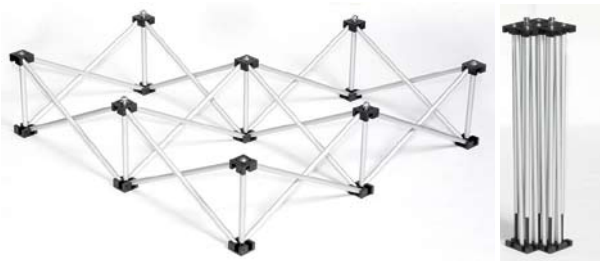

Risers for 2m x 1m platforms

Risers voor platforms van 1m bij 2m, geschikt voor zowel tapijt als tuff-coat. Verschillende hoogtes beschikbaar, meerdere risers kunnen op elkaar worden gemonteerd om andere podiumhoogtes te bekomen.

itl-ise2x1x20	(riser 2m x 1m / hoogte: 20cm)	Prijs: 192,00 €
itl-ise2x1x30	(riser 2m x 1m / hoogte: 30cm)	Prijs: 192,00 €
itl-ise2x1x40	(riser 2m x 1m / hoogte: 40cm)	Prijs: 216,00 €
itl-ise2x1x50	(riser 2m x 1m / hoogte: 60cm)	Prijs: 255,00 €