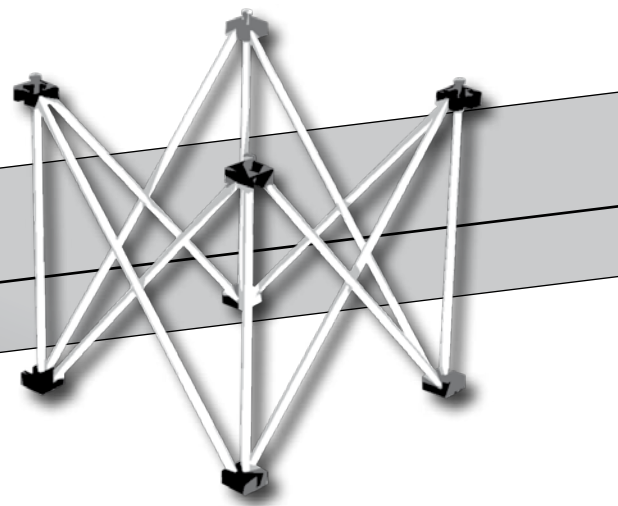

RISERS

Deze risers uit geborsteld aluminium kunnen een gewicht van 900kg/m² dragen, zijn superlicht en kunnen eenvoudig samengewouwen worden zodat ze zeer weinig plaats innemen bij transport en stockage. Verkrijgbaar in verschillende hoogtes.

Risers for 2m x 1m platforms

Risers voor platforms van 1m bij 2m, geschikt voor zowel tapijt als tuff-coat. Verschillende hoogtes beschikbaar, meerdere risers kunnen op elkaar worden gemonteerd om andere podiumhoogtes te bekomen.

itl-ise2x1x20	(riser 2m x 1m / hoogte: 20cm)	Prijs: 192,00 €
itl-ise2x1x30	(riser 2m x 1m / hoogte: 30cm)	Prijs: 192,00 €
itl-ise2x1x40	(riser 2m x 1m / hoogte: 40cm)	Prijs: 216,00 €
itl-ise2x1x50	(riser 2m x 1m / hoogte: 60cm)	Prijs: 255,00 €

Risers for 1m x 1m platforms

Risers voor platforms van 1m bij 1m, geschikt voor zowel tapijt als tuff-coat. Verschillende hoogtes beschikbaar, meerdere risers kunnen op elkaar worden gemonteerd om andere podiumhoogtes te bekomen.

itl-ise1x1x20	(riser 1m x 1m / hoogte: 20cm)	Prijs: 129,00 €
itl-ise1x1x30	(riser 1m x 1m / hoogte: 30cm)	Prijs: 132,00 €
itl-ise1x1x40	(riser 1m x 1m / hoogte: 40cm)	Prijs: 141,00 €
itl-ise1x1x50	(riser 1m x 1m / hoogte: 60cm)	Prijs: 153,00 €

Risers for 1m x 0,5m platforms

Risers voor platforms van 1m bij 0,5m, geschikt voor zowel tapijt als tuff-coat. Verschillende hoogtes beschikbaar, meerdere risers kunnen op elkaar worden gemonteerd om andere podiumhoogtes te bekomen.

itl-ise1x05x20	(riser 1m x 0,5m / hoogte: 20cm)	Prijs: 69,00 €
itl-ise1x05x30	(riser 1m x 0,5m / hoogte: 30cm)	Prijs: 74,40 €
itl-ise1x05x40	(riser 1m x 0,5m / hoogte: 40cm)	Prijs: 103,50 €
itl-ise1x05x50	(riser 1m x 0,5m / hoogte: 60cm)	Prijs: 114,00 €