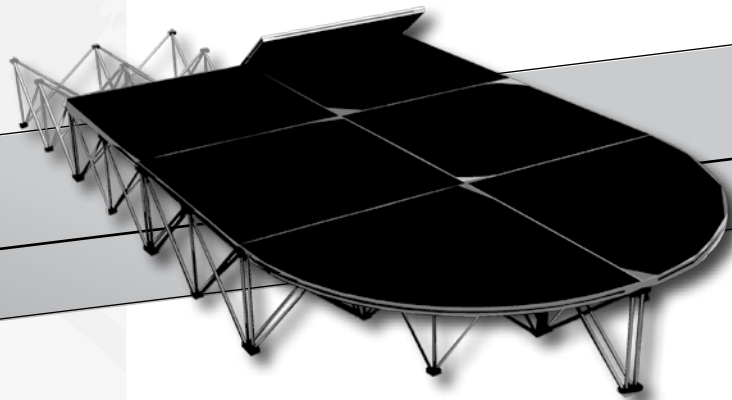

SYSTEMS

8m² Stage System

Compleet podium systeem van 8m² bestaande uit 4 platforms van 2 m x 1m (itl-ispe2x1cd) in tapijtuitvoering. De bijhorende risers zijn inbegrepen, keuze uit 20, 30, 40 of 60cm risers.

itl-istagee4220 (met 4 risers van 20cm hoog)	Prijs: 1866,00 €
itl-istagee4230 (met 4 risers van 30cm hoog)	Prijs: 1866,00 €
itl-istagee4240 (met 4 risers van 40cm hoog)	Prijs: 1962,00 €
itl-istagee4260 (met 4 risers van 60cm hoog)	Prijs: 2118,00 €

12m² Stage System

Compleet podium systeem van 12m² bestaande uit 6 platforms van 2 m x 1m (itl-ispe2x1cd) in tapijtuitvoering. De bijhorende risers zijn inbegrepen, keuze uit 20, 30, 40 of 60cm risers.

itl-istagee4320 (met 6 risers van 20cm hoog)	Prijs: 2799,00 €
itl-istagee4330 (met 6 risers van 30cm hoog)	Prijs: 2799,00 €
itl-istagee4340 (met 6 risers van 40cm hoog)	Prijs: 2943,00 €
itl-istagee4360 (met 6 risers van 60cm hoog)	Prijs: 3177,00 €

16m² Stage System

Compleet podium systeem van 16m² bestaande uit 8 platforms van 2 m x 1m (itl-ispe2x1cd) in tapijtuitvoering. De bijhorende risers zijn inbegrepen, keuze uit 20, 30, 40 of 60cm risers.

itl-istagee4420 (met 8 risers van 20cm hoog)	Prijs: 3732,00 €
itl-istagee4430 (met 8 risers van 30cm hoog)	Prijs: 3732,00 €
itl-istagee4440 (met 8 risers van 40cm hoog)	Prijs: 3924,00 €
itl-istagee4460 (met 8 risers van 60cm hoog)	Prijs: 4336,00 €