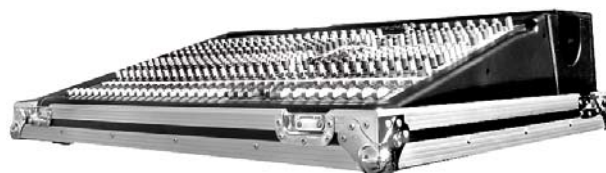

Code	Buitenmaat deksel	Buitenmaat basis	Binnenmaat deksel	Binnenmaat basis	Prijs
<i>rrc-rrve160</i>	Niet Gekend	Niet Gekend	Niet Gekend	Niet Gekend	225,00 €
<i>rrc-rrve240dhc</i>	Niet Gekend	Niet Gekend	Niet Gekend	Niet Gekend	471,00 €
<i>rrc-rrve320dhc</i>	984 x 802 x 192 mm	984 x 802 x 68 mm	910 x 740 x 155 mm	910 x 740 x 45 mm	495,00 €