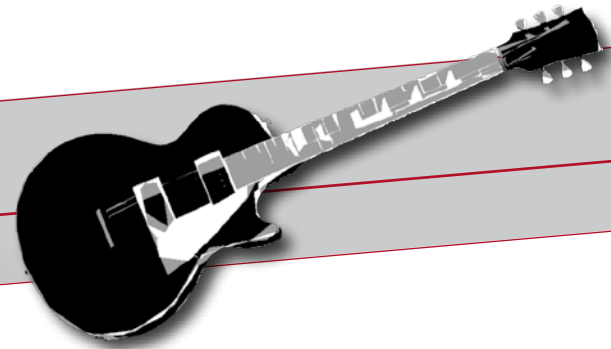

INSTRUMENT