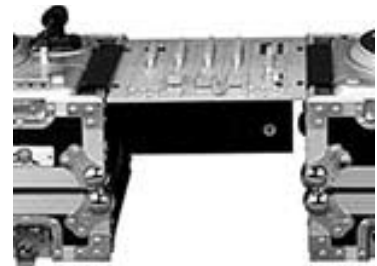

rrc-rrmw

Prijs: 82,50 €

RRLAPT1 **NIEUW!**

De nieuwe laptop tray is er nog beter op geworden: steviger constructie, instelbare hoek en speciale tray voor je Serato of Traktor interface. Universele afstelbare CD-speler/laptop tray, past op elke Road Ready DJ Coffin en praktisch elke mixer case.

rrc-rrlapt1

Prijs: 105,00 €

RRCF4

19" Rack paneel van 2U met 4 ingebouwde ventilators, kantelbaar. Zorgen voor de nodige koeling in uw versterkerrack of discobar. (1U = 1 unit = 44,45 mm)

rrc-rrcf4

Prijs: 78,00 €

RRBB

Battle bridge, met montage hardware: wordt gebruikt om een mixer (met rack ears) tussen 2 flightcases te monteren.

rrc-rrbb

Prijs: 13,50 €

RR12BB

Afstelbaar battle bridge voor 10" tot 12" mixers zonder rack ears. De mixer wordt gewoon bovenop geplaatst.

rrc-rr12bb

Prijs: 34,50 €

CC

Universeel koffertje voor pickup naalden, de binnenkant is bekleed met pick & fit schuim, die zelf naar wens kan gemodelleerd worden. Een stuk pick & fit schuim kan eveneens apart verkregen worden.

rrc-cc

Prijs: 23,40 €

rrc-ccf (reserve stuk mousse)

Prijs: 7,50 €

	Deksel	Onderkant
Buitenmaat	131 x 131 x 29 mm	131 x 131 x 29 mm
Binnenmaat	122 x 122 x 25 mm	122 x 122 x 25 mm

RRCUBE

Set van 4 rubber kubussen die kunnen zorgen voor akoestische suspensie (vangen trillingen op) bij turntables.

rrc-rrcube

Prijs: 16,50 €

- 22 -