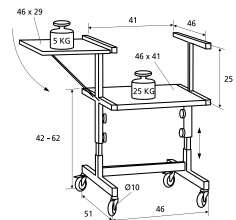

ACCESSOIRES

- Extra zijblad
  11800003 Lichtgrijs