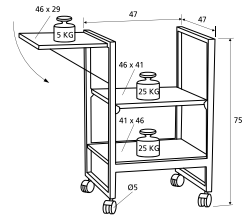

- Extra middenblad, in hoogte instelbaar
11820004 Lichtgrijs
- Extra zijblad
11820003 Lichtgrijs

CLASSICO 1500

- In hoogte verstelbare overhead projectortafel met twee bladen.
- Duurzame constructie met stalen frame om de bladen.
- Voor een ergonomische werkhoogte is de Classico in hoogte verstelbaar.
- De Classico heeft een vast onderblad en een (te verwijderen) bovenblad.
- Optimale mobiliteit dankzij vier wielen met een doorsnede van 10 cm waarvan twee remmend.
- Het stevige stalen frame is gepoedercoat in wit (RAL 9016) en de bladen zijn lichtgrijs (RAL 7035).
- Eenvoudige montage.