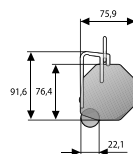

SLIMSCREEN XL

De meest compacte koker leverbaar in een breedte van 244 cm.

- Handbediend projectiescherm in compacte achthoekige koker met veermechanisme in een breedte van 244 cm.
- Eenvoudig te monteren aan wand of plafond met behulp van de geïntegreerde ophangbeugels aan beide eindkappen.
- Eenvoudig uittreksysteem blokkeert elke 11,5 cm.

SLIMSCREEN XL

Beeldverhouding	Schermformaat hxb cm	Zichtmaat hxb cm	Nominaal diagonaal cm inches		Koker (RAL 9016)			Netto gewicht in kg	Doeksoorten
					L1	L2	L3		Matwit 5
					mm	mm	mm		art. nr
4:3	185x244	175x234	305	120	2524	2505	2463	10	10230018
16:9	142x244	132x234	269	106	2524	2505	2463	10	10230019
1:1	244x244	244x234			2524	2505	2463	11	10230020