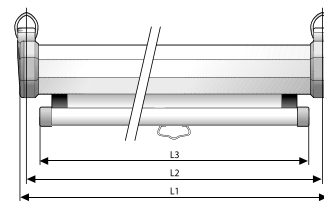

SLIMSCREEN XL

De meest compacte koker leverbaar in een breedte van 244 cm.

- Handbediend projectiescherm in compacte achthoekige koker met veermechanisme in een breedte van 244 cm.
- Eenvoudig te monteren aan wand of plafond met behulp van de geïntegreerde ophangbeugels aan beide eindkappen.
- Eenvoudig uittreksysteem blokkeert elke 11,5 cm.

SLIMSCREEN XL

Beeldverhouding	Schermformaat hxb cm	Zichtmaat hxb cm	Nominaal diagonaal cm inches		Koker (RAL 9016)			Netto gewicht in kg	Doeksoorten
					L1	L2	L3		Matwit 5
					mm	mm	mm		art. nr
4:3	185x244	175x234	305	120	2524	2505	2463	10	10230018
16:9	142x244	132x234	269	106	2524	2505	2463	10	10230019
1:1	244x244	244x234			2524	2505	2463	11	10230020