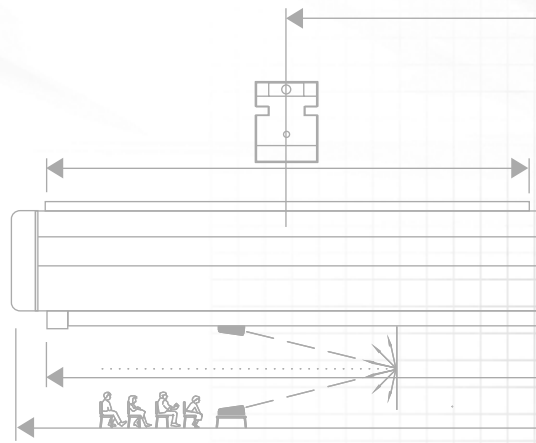

**BEKAFUN
BVBA**

Bekafun bvba

Heilig Hartstraat 23
8870 Izegem, België
Tel. +32 (0)51 31 28 03
Fax. +32 (0)51 31 82 18
E-mail: info@bekafun.be

www.bekafun.com

PROJECTA
Screens for Professionals

Voor meer informatie raadpleeg de brochures of breng een bezoek aan de website.
Pour plus d'informations consulter notre site ou notre brochure.

www.projectascreens.com