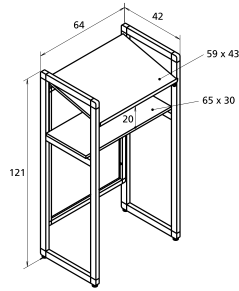

MEETING

CLASSIC

- Solide lessenaar met een geperforeerd front.
- De Meeting heeft een schuin geplaatst bovenblad met een opstaande rand en een handig onderblad voor benodigdheden.
- Stevig stalen frame gepoedercoat in donkergrijs (RAL 7021) met lichtgrijze bladen (RAL 7035) of bladen met beukendecor.
- Voorzien van stelvoeten voor een maximale stabiliteit.
- Eenvoudige montage.

- Mobiele lessenaar met een gesloten front.
- De Classic heeft een schuin geplaatst bovenblad met een opstaande rand en een handig onderblad voor benodigdheden.
- Verkrijgbaar in wit frame (RAL 9016) met lichtgrijze bladen (RAL 7035) of donkergrijs frame (RAL 7021) met beukendecor bladen.
- Voorzien van stelvoeten voor een maximale stabiliteit.
- Het gesloten front leent zich voor het aanbrengen van uw bedrijfslogo.
- Eenvoudige montage.