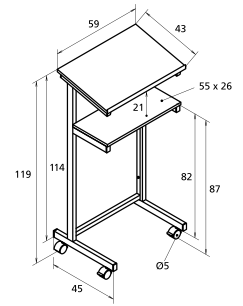

MEETING

CLASSIC

- Solide lessenaar met een geperforeerd front.
- De Meeting heeft een schuin geplaatst bovenblad met een opstaande rand en een handig onderblad voor benodigdheden.
- Stevig stalen frame gepoedercoat in donkergrijs (RAL 7021) met lichtgrijze bladen (RAL 7035) of bladen met beukendecor.
- Voorzien van stelvoeten voor een maximale stabiliteit.
- Eenvoudige montage.

- Mobiele lessenaar met een gesloten front.
- De Classic heeft een schuin geplaatst bovenblad met een opstaande rand en een handig onderblad voor benodigdheden.
- Verkrijgbaar in wit frame (RAL 9016) met lichtgrijze bladen (RAL 7035) of donkergrijs frame (RAL 7021) met beukendecor bladen.
- Voorzien van stelvoeten voor een maximale stabiliteit.
- Het gesloten front leent zich voor het aanbrengen van uw bedrijfslogo.
- Eenvoudige montage.