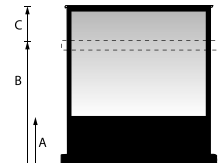

LITESCREEN DELUXE

- Lichtgewicht draagbaar projectiescherm in videoformaat.
- Het soepele pneumatische schaarmechnisme maakt een flexibele en traploze instelling van de hoogte mogelijk.
- Standaard geleverd met een extra zwart kader aan de onderzijde voor het instellen van de ideale kijkhoogte.
- De LiteScreen Deluxe staat stabiel dankzij de twee poten die bij het opzetten worden uitgeklappt.
- De koker is van aluminium uitgevoerd in een subtiële titanium kleur.

Pneumatisch schaarmechnisme levert een flexibele en traploze instelling van de kijkhoogte.

VERNIEUWD!

LITESCREEN DELUXE

Beeldverhouding	Schermformaat	Zichtmaat	Nominiaal diagonaal		Transport lengte	Netto gewicht	Doeksoorten	(A) Onderkant zichtvlak	(B) Min. hoogte	(C) Max. hoogte
			hxb cm	hxb cm			cm			
4:3	99x130	91x122	152	60	143	6	10530458	104	100	204
4:3	130x170	122x162	203	80	183	7	10530459	74	131	205
4:3	157x211	149x199	254	100	220	8	10530460	88	160	248

De kijkhoogte is traploos instelbaar via de telescoopstang.

VERNIEUWD!

CINEMALITE DELUXE

Beeldverhouding	Schermformaat	Zichtmaat	Nominiaal diagonaal		Transport lengte	Netto gewicht	Doeksoorten	(A) Onderkant zichtvlak	(B) Min. hoogte	(C) Max. hoogte
			hxb cm	hxb cm			cm			
16:9	109x184	97x172	198	78	193	5	10530461	97	113	210

Zeer compact en lichtgewicht projectiescherm voor projectie op een tafel.

NIEUW

FAST-FOLD® MINI-FOLD

Beeldverhouding	Schermformaat	Zichtmaat	Nominiaal diagonaal		Netto gewicht	Doeksoorten
	hxb cm		hxb cm	cm		inches
4:3	53x76	48x70	85	33	2	10530442