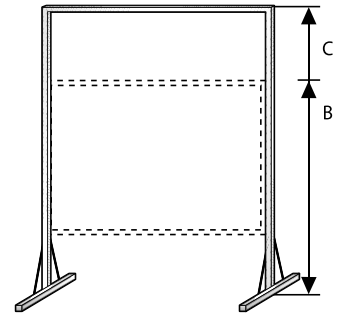

## HEAVY DUTY FAST-FOLD® DELUXE

Breed en stevig frame  
voor extra stevigheid  
bij grote maten.

- Mobiel en zeer solide opvouwbaar spanscherm voor grote toepassingen. Ideaal voor evenementen.
- De HD Fast-Fold® Deluxe bestaat uit een stevig vouwbaar aluminium breed frame (89x32 mm), twee losse poten en een los projectiedoek dat met drukknoppen aan het frame bevestigd wordt.
- Inschuifbaar en scharnierend frame is eenvoudig, zonder gereedschap op te zetten.
- Stevige poten met zijsteunen voor extra stabiliteit.
- De framehoogte is instelbaar op elke gewenste kijkhoogte in stappen van 15 cm.
- De projectiedoeken zijn naadloos tot een breedte van 4,8 meter.
- Het Matwit D projectiedoek heeft standaard een zwarte achterzijde.
- Extra breed zwart kader op het projectiedoek van 15 cm.
- De HD Fast-Fold® Deluxe wordt standaard geleverd in twee of drie robuuste kunststof transportkoffers op wielen.
- Velours maskeermogelijkheden die gemakkelijk met drukknoppen bevestigd worden, zijn los verkrijgbaar.

## HEAVY DUTY FAST-FOLD® DELUXE

Beeld- verhouding	Scherm- formaat	Zichtmaat	Nominiaal diagonaal		Netto gewicht	Doeksoorten		(B) Min. hoogte	(C) Max. hoogte	Separate doeksoorten	
						Matwit D	Da-Tex			Matwit D	Da-Tex
						hxb cm	hxb cm			cm	feet
4:3	305x396	274x366	457	15	74	10530465	10530470	310	523	10530475	10530476
4:3	351x457	320x427	533	17	82	10530466	10530471	355	595	10530041	10530033
4:3	396x518	366x488	610	20	89	10530467	10530472	401	678	10530038	10530034
4:3	488x640	458x610	762	25	103	10530468	10530473	493	784	10530031	10530035
4:3	579x762	549x732	915	30	137	10530469	10530474	584	950	10530039	10530036