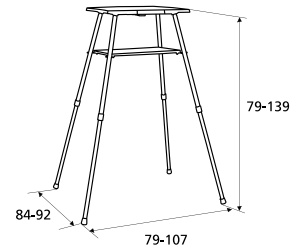

GIGANT

- Stabiele en stevige projectortafel met twee bladen op ongelijke hoogte.
- Voor extra stabiliteit heeft de Gigant twee stelpoten.
- Zowel het bovenblad als het onderblad is inklapbaar en het bovenblad is neigbaar.
- Het stevige stalen frame is gepoedercoat in donkergrijs (RAL 7021) en de bladen zijn lichtgrijs (RAL 7035).
- Direct klaar voor gebruik.

GIGANT

Type	Donkergrijs frame art.nr.	Netto gewicht in kg
Gigant I	11200036	10

TELEMASTER

- Lichtgewicht projectortafel met vier telescoop poten die een optimale stabiliteit garanderen.
- Zeer compact, ideaal voor het geven van presentaties op locatie.
- De afschroefbare telescoop poten kunnen geklemd worden onder het projectorblad met handgreep, waardoor de TeleMaster gemakkelijk en compact te vervoeren is.
- Elke telescoop poot is traploos verstelbaar waardoor de positie van het bovenblad exact kan worden bepaald. De aluminium telescoop poten kunnen worden gesteld van minimaal 80 cm tot maximaal 140 cm hoogte.

- De TeleMaster I heeft een royaal bovenblad van 65x45 cm, de TeleMaster II heeft een compacter bovenblad van 48x29 cm.
- Direct klaar voor gebruik.

ACCESSOIRES

- Extra onderblad
11830001 Lichtgrijs

TELEMASTER

Type	Aluminiumframe art.nr.	Netto gewicht in kg	Projectorblad afmeting lxb cm	Projectorblad belastbaarheid in kg
TeleMaster I	11230083	6	64x45	20
TeleMaster II	11230085	5	48x29	20

SOLO 8000 / 9000

- De Solo 8000 heeft een vast bovenblad terwijl het bovenblad van de Solo 9000 neigbaar is.
- Het bovenblad heeft rondom een stootrand en extra opstaande rail ter bescherming van de projector.
- De Solo 8000 is in hoogte verstelbaar via de sterknoppen en de Solo 9000 is traploos in hoogte verstelbaar.
- Gemakkelijk te vervoeren dankzij vier zwenkwielen.
- Het stevige stalen frame is gepoedercoat in donkergrijs (RAL 7021) en de bladen zijn lichtgrijs (RAL 7035).
- Eenvoudige montage.