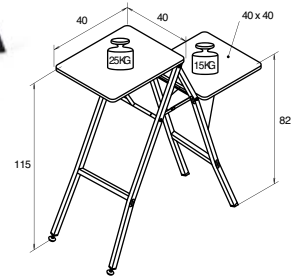

GIGANT

- Stabiele en stevige projectortafel met twee bladen op ongelijke hoogte.
- Voor extra stabiliteit heeft de Gigant twee stelpoten.
- Zowel het bovenblad als het onderblad is inklapbaar en het bovenblad is neigbaar.
- Het stevige stalen frame is gepoedercoat in donkergrijs (RAL 7021) en de bladen zijn lichtgrijs (RAL 7035).
- Direct klaar voor gebruik.

GIGANT

Type	Donkergrijs frame art.nr.	Netto gewicht in kg
Gigant I	11200036	10

TELEMASTER

- Lichtgewicht projectortafel met vier telescoop poten die een optimale stabiliteit garanderen.
- Zeer compact, ideaal voor het geven van presentaties op locatie.
- De afschroefbare telescoop poten kunnen geklemd worden onder het projectorblad met handgreep, waardoor de TeleMaster gemakkelijk en compact te vervoeren is.
- Elke telescoop poot is traploos verstelbaar waardoor de positie van het bovenblad exact kan worden bepaald. De aluminium telescoop poten kunnen worden gesteld van minimaal 80 cm tot maximaal 140 cm hoogte.

- De TeleMaster I heeft een royaal bovenblad van 65x45 cm, de TeleMaster II heeft een compacter bovenblad van 48x29 cm.
- Direct klaar voor gebruik.

ACCESSOIRES

- Extra onderblad
11830001 Lichtgrijs

TELEMASTER

Type	Aluminiumframe art.nr.	Netto gewicht in kg	Projectorblad afmeting lxb cm	Projectorblad belastbaarheid in kg
TeleMaster I	11230083	6	64x45	20
TeleMaster II	11230085	5	48x29	20

SOLO 8000 / 9000

- De Solo 8000 heeft een vast bovenblad terwijl het bovenblad van de Solo 9000 neigbaar is.
- Het bovenblad heeft rondom een stootrand en extra opstaande rail ter bescherming van de projector.
- De Solo 8000 is in hoogte verstelbaar via de sterknoppen en de Solo 9000 is traploos in hoogte verstelbaar.
- Gemakkelijk te vervoeren dankzij vier zwenkwielen.
- Het stevige stalen frame is gepoedercoat in donkergrijs (RAL 7021) en de bladen zijn lichtgrijs (RAL 7035).
- Eenvoudige montage.