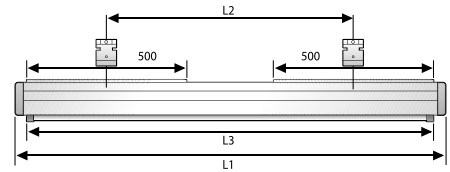

ELPRO (RF) ELECTROL