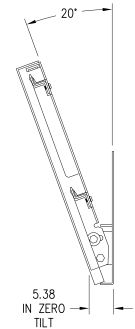

CLASSICSTAND

- Duurzaam, in hoogte verstelbare plasmastand met universele montageplaat.
- De ClassicStand heeft een stevig verrijdbaar frame dat geschikt is voor plasma beeldschermen tot maximaal 75 kg. Met een in hoogte verstelbaar plateau voor presentatieapparatuur aan de voor- of achterzijde.
- Uitgevoerd met een afneembare, universele montageplaat voor het eenvoudig ophangen en afnemen van beeldschermen. De montageplaat is ongeveer 20 graden neigbaar.
- De kijkhoogte is in hoogte verstelbaar tot een hoogte van maximaal 160 cm.
- Optimale mobiliteit door vier wielen met een doorsnede van 12,5 cm waarvan twee remmend.
- De ClassicStand heeft een stalen onderstel gepoedercoat in donkergrijs (RAL 7021) met twee verchroomde stalen dragers en lichtgrijze bladen (RAL 7035).
- De beveiligingsschroef en de mogelijkheid voor hangslotbevestiging verkleinen de kans op het ongewenst verwijderen van het beeldscherm.
- Eenvoudige montage.

- Plat vormgegeven, neigbare universele montagebeugel. Voor bevestiging van een plasmabeeldscherm tot 75 kg dicht aan de wand.
- Uitgevoerd met een afneembare, universele montageplaat voor het eenvoudig ophangen en afnemen van beeldschermen. De montageplaat is ongeveer 20 graden neigbaar en zijwaarts verschuifbaar voor een perfecte positionering.
- Geringe ruimte tussen de muur en het beeldscherm met een goede toegankelijkheid van de kabels.
- De Plasma Wallbracket bestaat uit een tweedelige montagebeugel, gepoedercoat in donkergrijs. Geschikt voor plasmaschermen met een gatenpatroon van 66 cm horizontaal tot 42 cm verticaal.

PLASMA WALLBRACKET

| Type | Zwart frame art.nr. | Netto gewicht in kg |
|--------------------|------------------------|------------------------|
| Plasma Wallbracket | 11330007 | 9 |