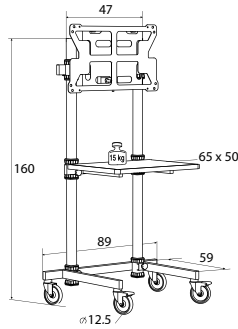

CLASSICSTAND

- Duurzaam, in hoogte verstelbare plasmastand met universele montageplaat.
- De ClassicStand heeft een stevig verrijdbaar frame dat geschikt is voor plasma beeldschermen tot maximaal 75 kg. Met een in hoogte verstelbaar plateau voor presentatieapparatuur aan de voor- of achterzijde.
- Uitgevoerd met een afneembare, universele montageplaat voor het eenvoudig ophangen en afnemen van beeldschermen. De montageplaat is ongeveer 20 graden neigbaar.
- De kijkhoogte is in hoogte verstelbaar tot een hoogte van maximaal 160 cm.
- Optimale mobiliteit door vier wielen met een doorsnede van 12,5 cm waarvan twee remmend.
- De ClassicStand heeft een stalen onderstel gepoedercoat in donkergrijs (RAL 7021) met twee verchroomde stalen dragers en lichtgrijze bladen (RAL 7035).
- De beveiligingsschroef en de mogelijkheid voor hangslotbevestiging verkleinen de kans op het ongewenst verwijderen van het beeldscherm.
- Eenvoudige montage.

- Plat vormgegeven, neigbare universele montagebeugel. Voor bevestiging van een plasmabeeldscherm tot 75 kg dicht aan de wand.
- Uitgevoerd met een afneembare, universele montageplaat voor het eenvoudig ophangen en afnemen van beeldschermen. De montageplaat is ongeveer 20 graden neigbaar en zijwaarts verschuifbaar voor een perfecte positionering.
- Geringe ruimte tussen de muur en het beeldscherm met een goede toegankelijkheid van de kabels.
- De Plasma Wallbracket bestaat uit een tweedelige montagebeugel, gepoedercoat in donkergrijs. Geschikt voor plasmaschermen met een gatenpatroon van 66 cm horizontaal tot 42 cm verticaal.