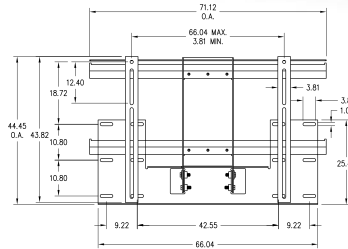

CLASSICSTAND

- Duurzaam, in hoogte verstelbare plasmastand met universele montageplaat.
- De ClassicStand heeft een stevig verrijdbaar frame dat geschikt is voor plasma beeldschermen tot maximaal 75 kg. Met een in hoogte verstelbaar plateau voor presentatieapparatuur aan de voor- of achterzijde.
- Uitgevoerd met een afneembare, universele montageplaat voor het eenvoudig ophangen en afnemen van beeldschermen. De montageplaat is ongeveer 20 graden neigbaar.
- De kijkhoogte is in hoogte verstelbaar tot een hoogte van maximaal 160 cm.
- Optimale mobiliteit door vier wielen met een doorsnede van 12,5 cm waarvan twee remmend.
- De ClassicStand heeft een stalen onderstel gepoedercoat in donkergrijs (RAL 7021) met twee verchroomde stalen dragers en lichtgrijze bladen (RAL 7035).
- De beveiligingsschroef en de mogelijkheid voor hangslotbevestiging verkleinen de kans op het ongewenst verwijderen van het beeldscherm.
- Eenvoudige montage.

- Plat vormgegeven, neigbare universele montagebeugel. Voor bevestiging van een plasmabeeldscherm tot 75 kg dicht aan de wand.
- Uitgevoerd met een afneembare, universele montageplaat voor het eenvoudig ophangen en afnemen van beeldschermen. De montageplaat is ongeveer 20 graden neigbaar en zijwaarts verschuifbaar voor een perfecte positionering.
- Geringe ruimte tussen de muur en het beeldscherm met een goede toegankelijkheid van de kabels.
- De Plasma Wallbracket bestaat uit een tweedelige montagebeugel, gepoedercoat in donkergrijs. Geschikt voor plasmaschermen met een gatenpatroon van 66 cm horizontaal tot 42 cm verticaal.