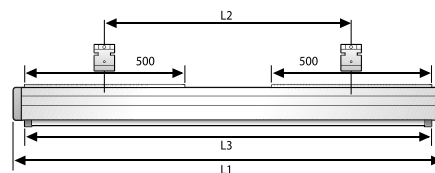

CINELPRO (RF) ELECTROL

De Elpro Electrol met een extra hoog bovenkader toegevoegd.

CINELPRO RF ELECTROL

Beeldverhouding	Schermformaat hxb cm	Zichtmaat hxb cm	Nominaal diagonaal cm inches		Koker			Witte koker (RAL 9016)			Zwarte koker (RAL 7021)	
					L1 mm	L2 mm	L3 mm	Matwit M art.nr	Matwit S art.nr	High Contrast M art.nr	Matwit M art.nr	Matwit S art.nr
4:3	123x160	110x146	183	72	1715	729-1529	1620	10100009	10100510	10101911	10101009	10100525
4:3	138x180	126x168	210	83	1915	929-1729	1820	10100010	10100541	10101912	10101010	10100527
4:3	153x200	143x190	238	94	2135	1149-1949	2040	10100011	10100513	10101913	10101011	10100529
4:3	168x220	158x210	263	103	2335	1349-2149	2240	10101915	10101914	10101916	10101922	10101921
4:3	183x240	173x230	288	113	2535	1549-2349	2440	10100012	10100515	10101917	10101012	10100531
16:9	90x160	82x146	168	66	1715	729-1529	1620	10100013	10100517	10101925	10101013	10100533
16:9	102x180	95x168	193	76	1915	929-1729	1820	10100014	10100519	10101926	10101014	10100535
16:9	117x200	107x190	218	86	2135	1149-1949	2040	10100015	10100521	10101927	10101015	10100537
16:9	128x220	118x210	241	95	2335	1349-2149	2240	10101929	10101928	10101930	10101936	10101935
16:9	139x240	129x230	264	104	2535	1549-2349	2440	10100016	10100523	10101931	10101016	10100539
16:10	129x200	119x190	224	88	2135	1149-1949	2040	10101830			10101832	
16:10	141x220	131x210	248	97	2335	1349-2149	2240	10101831			10101833	
16:10	154x240	144x230	271	107	2535	1549-2349	2440	10101017			10101834	