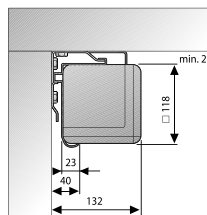

CINELPRO (RF) ELECTROL

De Elpro Electrol met een extra hoog bovenkader toegevoegd.

CINELPRO RF ELECTROL

Beeldverhouding	Schermformaat hxb cm	Zichtmaat hxb cm	Nominaal diagonaal cm inches		Koker			Witte koker (RAL 9016)			Zwarte koker (RAL 7021)	
					L1 mm	L2 mm	L3 mm	Matwit M art.nr	Matwit S art.nr	High Contrast M art.nr	Matwit M art.nr	Matwit S art.nr
4:3	123x160	110x146	183	72	1715	729-1529	1620	10100009	10100510	10101911	10101009	10100525
4:3	138x180	126x168	210	83	1915	929-1729	1820	10100010	10100541	10101912	10101010	10100527
4:3	153x200	143x190	238	94	2135	1149-1949	2040	10100011	10100513	10101913	10101011	10100529
4:3	168x220	158x210	263	103	2335	1349-2149	2240	10101915	10101914	10101916	10101922	10101921
4:3	183x240	173x230	288	113	2535	1549-2349	2440	10100012	10100515	10101917	10101012	10100531
16:9	90x160	82x146	168	66	1715	729-1529	1620	10100013	10100517	10101925	10101013	10100533
16:9	102x180	95x168	193	76	1915	929-1729	1820	10100014	10100519	10101926	10101014	10100535
16:9	117x200	107x190	218	86	2135	1149-1949	2040	10100015	10100521	10101927	10101015	10100537
16:9	128x220	118x210	241	95	2335	1349-2149	2240	10101929	10101928	10101930	10101936	10101935
16:9	139x240	129x230	264	104	2535	1549-2349	2440	10100016	10100523	10101931	10101016	10100539
16:10	129x200	119x190	224	88	2135	1149-1949	2040	10101830			10101832	
16:10	141x220	131x210	248	97	2335	1349-2149	2240	10101831			10101833	
16:10	154x240	144x230	271	107	2535	1549-2349	2440	10101017			10101834	

CINELPRO RF ELECTROL

- Leverbaar met ingebouwde RF module, waardoor het scherm direct te bedienen is met de bijgeleverde afstandsbediening.

	Netto gewicht	Max. doek hoogte	Bovenkader
High Contrast M			
art.nr	in kg	in cm	cm
10101918	17	182	67
10101919	19	182	51
10101920	21	182	34
10101923	24	182	19
10101924	26	188	10
10101932	17	182	95
10101933	19	182	82
10101934	21	182	70
10101937	24	182	59
10101938	26	188	53
	21	182	58
	24	182	45
	26	188	38