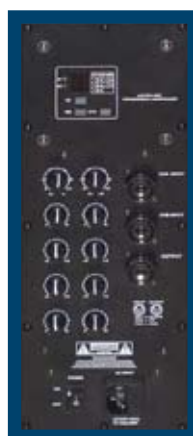

### PFX 10A

La plus compacte de la gamme. Etonnant rapport Poids/Taille/Performance !

Dim : 323x311x527 mm Poids : 10 Kg

**Prix : 199€ TTC\***

Réf produit : PFX10A

Modèle	Type	RP . en F.	Sens. (1W/1M)	Puissance
PFX 10A	10" + 1"	60 - 20 kHz	93dB	150W

### PFX 12A

Le compromis. Utilisable en petite façade ou en retour.

Dim : 361x304x565 mm Poids : 18 Kg

**Prix : 259€ TTC\***

Réf produit : PFX12A

Modèle	Type	RP . en F.	Sens. (1W/1M)	Puissance
PFX 12A	12" + 1"	55 - 20 kHz	96dB	240W

### PFX 15A

Plus généreuse dans les graves que ses petites soeurs, elle saura répondre à de nombreuses situations.

Dim : 405x323x684 mm Poids : 19,5 Kg

**Prix : 299€ TTC\***

Réf produit : PFX15A

Modèle	Type	RP . en F.	Sens. (1W/1M)	Puissance
PFX 15A	15" + 1"	50 - 20 kHz	98dB	300W