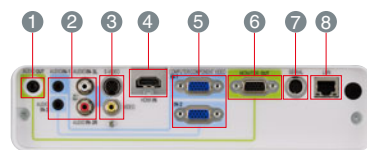

Input and Output Terminals

(XD600U/WD620U only)

- 1 Audio output
- 2 Audio input
- 3 S-Video/Video
- 4 HDMI
- 5 PC/Component video input
- 6 Monitor output
- 7 Serial RS-232C
- 8 LAN (RJ-45)

MITSUBISHI ELECTRIC