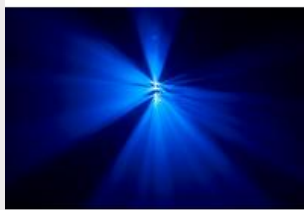

TAURUS

:: Product Description

- * Een zeer krachtig en opvallend LED effect.
- * Gebaseerd op 7 LED clusters met 84 power LEDs (R=21 + G=21 + B=21 + W=21):
- * *Extreem heldere kleuren in vergelijking met traditionele halogeenlamp effecten*
- * *Meer dynamisch dan traditionele halogeenlamp effecten*
- * *Scherpe witte, blauwe, rode en groene laserachtige lichtstralen*
- * *Geen lampen te vervangen!*
- * *Gebruikt LEDs met een extreem lange levensduur!*
- * *Bijna geen warmteontwikkeling*
- * *Zeer laag verbruik, slechts 12 Watt!*
- * *Lichtgewicht (geen zware lamptransformatoren)*
- * 0-100% dimmer en uiterst snelle strobe functie
- * Uitstekende ingebouwde programma's™ voor prachtige gevarieerde licht shows:
- * *DMX-controle: 1, 3, 9 of 28 kanalen voor een volledige controle van de 7 LED clusters*
- * *Standalone: werkt op het ritme van de muziek dank zij de ingebouwde microfoon*
- * *Master/slave: prachtige gesynchroniseerde shows*
- * CA-8 controller verkrijgbaar in optie
- * Menu display met 4 digits
- * Met behulp van de in optie verkrijgbare CPB-4 (centrale ophangbeugel) kunt u 4 toestellen samen monteren om zo een prachtig en indrukwekkend centraal lichteffect te bekomen!