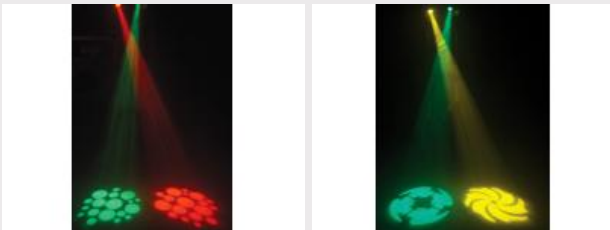

LYNX

:: Product Description

- * Opvallende Hi Tech moving head voor de Pro DJ, verhuurbedrijven en discotheken
- * Op basis van een 20WATT LED:
- * *Zeer laag verbruik (besparing op de energiekosten!)*
- * *Zeer heldere kleuren in vergelijking met de traditionele halogeeneffecten*
- * *Geen lampen te vervangen!*
- * *Zeer lage warmteontwikkeling*
- * *Lichtgewicht (geen lamptransformatoren nodig)*
- * Krachtige lichtopbrengst en scherpe gobo's dankzij uitstekende optische elementen
- * 0-100% dimmer en uiterst snelle strobe functie
- * Mooie ingebouwde programma's voor gevarieerde lichtshows:
- * *DMX controle: 6 kanalen (pan, tilt, kleuren, gobo's, dimmer, strobe)*
- * *Standalone: muziekgestuurd via de ingebouwde microfoon*
- * *Master/slave: prachtige synchrone shows*
- * 8 gobo's + open, uitgerust met de gobo shaking functie
- * Afzonderlijk kleurenwiel (8 kleuren + wit)
- * Automatische X/Y herpositionering
- * CA-8 controller in optie verkrijgbaar

:: Technical Information

- * Mains Input: AC 230V, 50Hz

- * Max Power consumption: 55 Watt
- * Sound Control: Internal microphone
- * Pan/Tilt: 540° / 270°
- * Beam angle: 14°
- * DMX connections: 3pin XLR male / female
- * Leds: 1 White LED 20Watt
- * Dimensions: 228 x 248 x 330mm
- * Weight: 4,8 kg