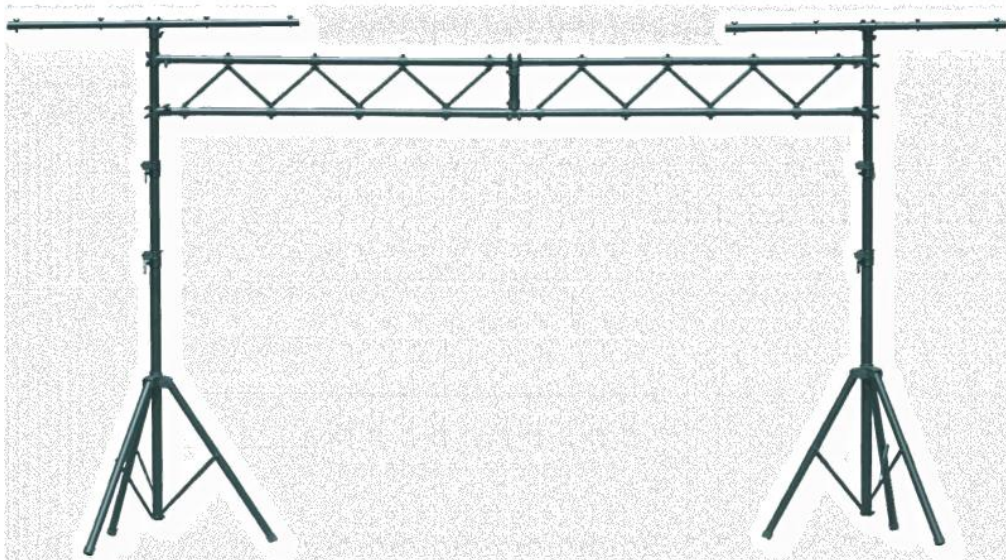

# LB30 Light Bridge

## :: Product Description

- \* Budgetvriendelijke, multifunctionele aluminium lichtbrug Samengesteld uit 2 lichtstatieven met T-bar en 2 truss elementen.
- \* Beide lichtstatieven met T-bar kunnen apart gebruikt worden!
- \* Perfect voor de mobiele DJ: kan vervoerd worden in elk type auto!
- \* Verspreide belasting tot 100kg!
- \* Afstand tussen de statieven = 3m
- \* Totale breedte met de T-bars geïnstalleerd = 4,2m
- \* Maximum hoogte = 3,25m

## :: Technical Information

- \* Max. distributed load: 100kg
- \* Weight complete bridge: 20kg
- \* Height complete bridge: 1,62m to 3,25m
- \* Width between stands: 3m Total width incl T-bars: 4,2m
- \* Truss elements (2pcs): L=1,5m/pc, total=3m (tube=38mm)
- \* T-bar size: 1,2m (D=38mm)
- \* Light stands " top section: H=84cm, 2 preset holes (D=38mm)
- \* Light stands " middle section: H=96cm, 5 preset holes (D=41mm)
- \* Light stands " base section: H=130cm (D=45mm)