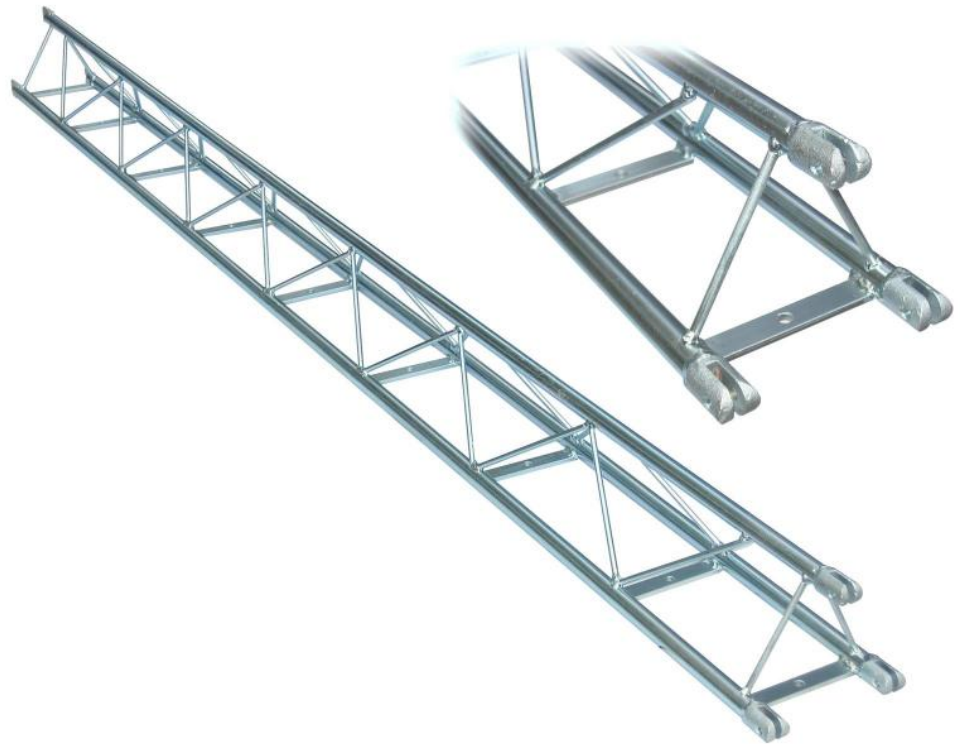

DJ-TRUSS 200

:: Product Description

- * Erg sterke maar compacte stalen structuur, sectie 150
- * Perfect voor mobiele toepassingen (DJ Light bridge)
- * Ook erg mooi als elegante drager voor het bevestigen van PAR16/20/30/36 projectoren in moderne interieurs
- * Lengte = 2m