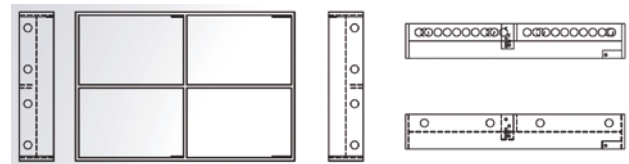

## Hortus RI-BP-LVT

Aluminium bumper + 4-pin voor de Leviathan series line-array.

hor-ribplvt

**Prijs: 678 €**

hor-ribplvt