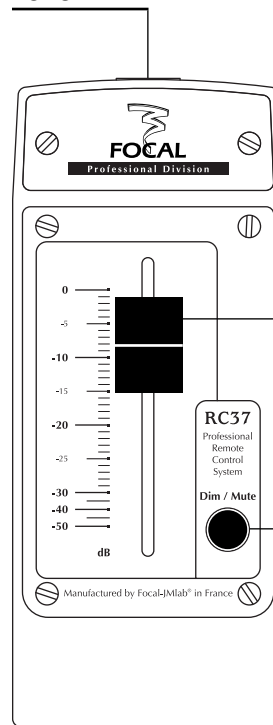

Compatibility: SM11 / SM8 series
Included: - 1 RC37 remote control (batteries not supplied)
- 1 RS232 serial cable

Warranty: this product is guaranteed against defects in components and workmanship only, for a period of one year from the date of shipment to the end user. During the warranty period Focal will, at their discretion, either repair or replace products which prove to be defective, provided that the product is returned, shipping prepaid, to an authorised Focal service facility. Defects caused by unauthorised modifications, accident, negligence or any misuse are not covered by this warranty. For further information please contact your dealer or the distributor in your country.

Compatibilité : gammes SM11 / SM8
Contenu : - 1 télécommande RC37 (piles non fournies)
- 1 cordon série RS232

Garantie : ce produit est garanti pièces et main d'œuvre pour une période d'un an à compter de la livraison au client final. Pendant la période de garantie, Focal réparera ou échangera le produit défectueux, sous réserve que le produit soit renvoyé, frais de transport payé par avance, à une antenne Focal agréée. Les dommages causés par des modifications du produit, accidents, négligence ou mauvaise utilisation ne sont pas couverts par la garantie. Pour plus d'informations, veuillez contacter votre revendeur ou distributeur local.

Professional Division

RS232

RC37 Remote control
Télécommande RC37

RS232

Volume control
Réglage du volume

- Dim / Mute**
- Short pressure: "Dim" function (-20dB)
 - Longer pressure: "Mute" function
 - More than 2 seconds: standby

- Dim / Mute
- Pression courte : fonction "Dim"
 - Pression moyenne : fonction "Mute"
 - Pression longue (>2 secondes) : mode veille

FOCAL

Professional Division