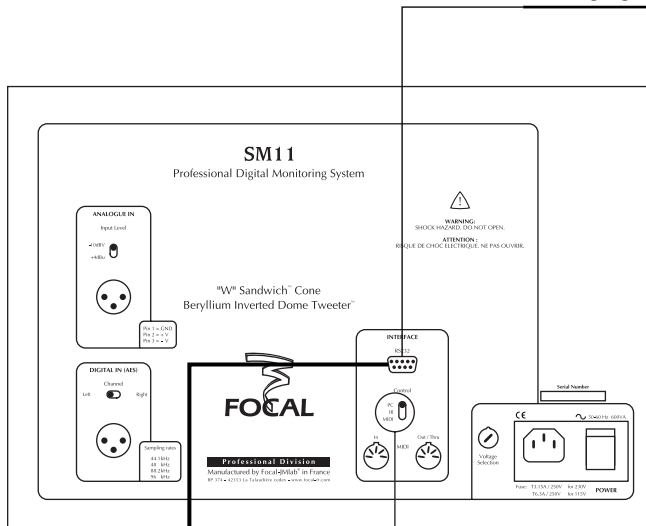

Compatibility: SM11 / SM8 series
Included: - 1 RC37 remote control (batteries not supplied)
- 1 RS232 serial cable

Warranty: this product is guaranteed against defects in components and workmanship only, for a period of one year from the date of shipment to the end user. During the warranty period Focal will, at their discretion, either repair or replace products which prove to be defective, provided that the product is returned, shipping prepaid, to an authorised Focal service facility. Defects caused by unauthorised modifications, accident, negligence or any misuse are not covered by this warranty. For further information please contact your dealer or the distributor in your country.

Compatibilité : gammes SM11 / SM8
Contenu : - 1 télécommande RC37 (piles non fournies)
- 1 cordon série RS232

Garantie : ce produit est garanti pièces et main d'œuvre pour une période d'un an à compter de la livraison au client final. Pendant la période de garantie, Focal réparera ou échangera le produit défectueux, sous réserve que le produit soit renvoyé, frais de transport payé par avance, à une antenne Focal agréée. Les dommages causés par des modifications du produit, accidents, négligence ou mauvaise utilisation ne sont pas couverts par la garantie. Pour plus d'informations, veuillez contacter votre revendeur ou distributeur local.

Professional Division

RS232

RC37 Remote control
Télécommande RC37

RS232

Volume control
Réglage du volume

- Dim / Mute**
- Short pressure: "Dim" function (-20dB)
 - Longer pressure: "Mute" function
 - More than 2 seconds: standby