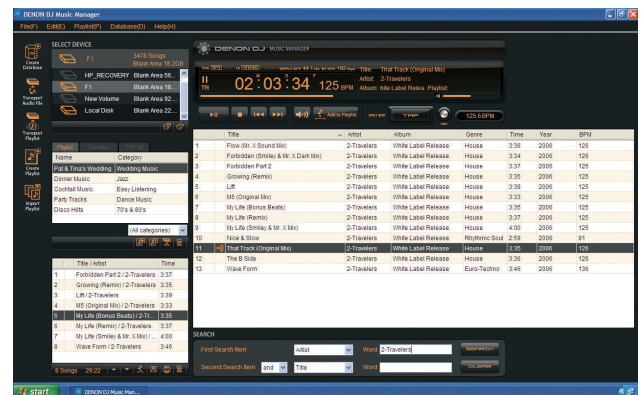

• 2-voudige Pitch Bend (Jog disc of knoppen)

• Groot 3,8” display

Duidelijk en helder display geeft visuele tekst feedback van instellingen en parameters, waardoor een nieuwe gebruiker zeer intuïtief kan werken zonder de handleiding te lezen.

• Fader Start (compatible met alle Denon DJ Mixers).

• Digitale uitgangen

• Afmetingen: 19.0” (b) x 5.2” (h) x 5.0” (d)

• Kant en klaar met demomuziek van 2-Travellers

Foto Rechter Zijkant

Denon DJ Music Manager PC-software