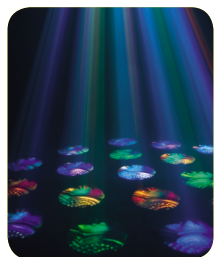

Gamme Vision

KING

Effet tunnel dynamique à ouverture variable réagissant sur le rythme de la musique ou en DMX.

WATER

Projecteur simulateur de reflets sur l'eau de différentes couleurs.

PICTO

Projecteur de gobo interchangeable en rotation.

Effet multi-faisceaux à projection de gobos en relief.

SWARM

Effet kaleïdoscopique à double prisme et nombreuses figures colorées.

FIRE

Projecteur simulateur de flammes en mouvements.

3D

Effets compatibles avec l'EASY-2.