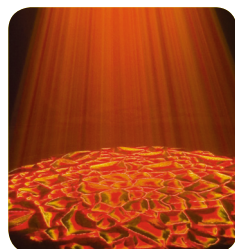

Gamme Vision

KING

Effet tunnel dynamique à ouverture variable réagissant sur le rythme de la musique ou en DMX.

WATER

Projecteur simulateur de reflets sur l'eau de différentes couleurs.

PICTO

Projecteur de gobo interchangeable en rotation.

Effet multi-faisceaux à projection de gobos en relief.

SWARM

Effet kaleïdoscopique à double prisme et nombreuses figures colorées.

FIRE

Projecteur simulateur de flammes en mouvements.

3D

Effets compatibles avec l'EASY-2.