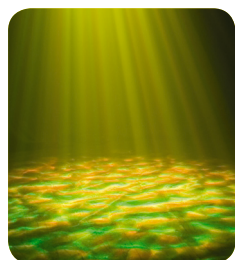

Gamme Vision

KING

Effet tunnel dynamique à ouverture variable réagissant sur le rythme de la musique ou en DMX.

WATER

Projecteur simulateur de reflets sur l'eau de différentes couleurs.

PICTO

Projecteur de gobo interchangeable en rotation.

Effet multi-faisceaux à projection de gobos en relief.

SWARM

Effet kaleïdoscopique à double prisme et nombreuses figures colorées.

FIRE

Projecteur simulateur de flammes en mouvements.

3D

Effets compatibles avec l'EASY-2.