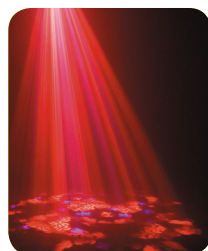

Gamme Vision

KING

Effet tunnel dynamique à ouverture variable réagissant sur le rythme de la musique ou en DMX.

WATER

Projecteur simulateur de reflets sur l'eau de différentes couleurs.

PICTO

Projecteur de gobo interchangeable en rotation.

Effet multi-faisceaux à projection de gobos en relief.

SWARM

Effet kaleïdoscopique à double prisme et nombreuses figures colorées.

FIRE

Projecteur simulateur de flammes en mouvements.

3D

Effets compatibles avec l'EASY-2.