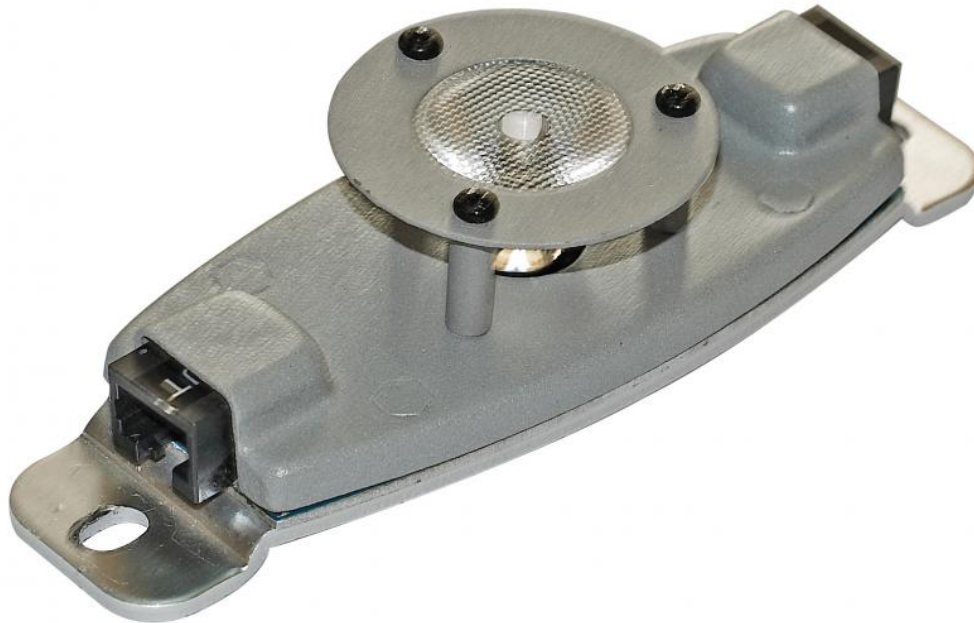

LD-BRICK 1TC25

:: Product Description

- * Compacte RGB projector voor indoor toepassingen achter matte glaswanden en waar indirect licht vereist wordt.
- * Uitstekende lichtopbrengst en perfecte kleurenmenging dank zij de driekleuren 3Watt RGB LED's.
- * 2 stralingshoeken met 1 toestel dankzij de verwisselbare lenzen: 25° en 120°
- * Optimale warmteafvoer voor een langere levensduur en een gemakkelijk onderhoud
- * Compatibel met de "LD-POWER" voedingen
- * Light designers kunnen de fotometrische IES-files downloaden via onze website zodat deze in simulaties kunnen gebruikt worden

- * Perfect voor hotels, clubs, winkels, thuis, …

:: Technical Information

- * Input voltage: 48Vdc
- * Power consumption: 3,3W
- * LEDs: 1R, 1G, 1B
- * Beam angle: 25° and 120°
- * Dimensions: 136 x 45 x 30 mm (incl bracket)
- * Weight: 0,2 kg