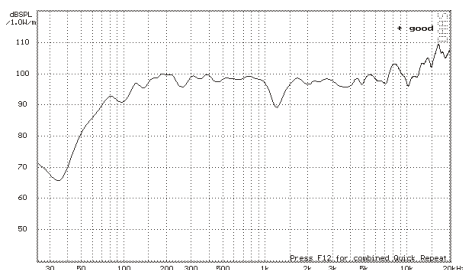

Réponse en fréquence