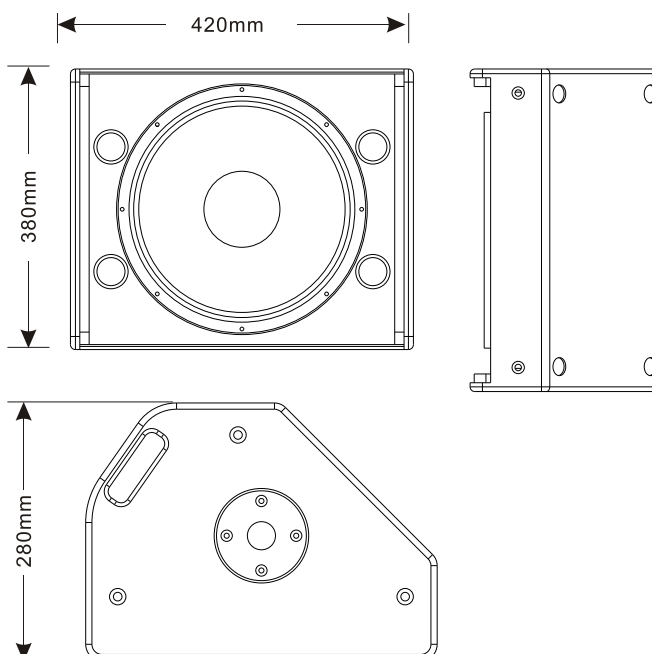

MIO

Code:9698

audiophony
EQUIPMENTS

Moniteur passif de 200W RMS avec boomer de 10 pouces coaxial.

- Caisse en multiplis à pan coupé
 - Finition : Peinture époxy noire granitée,
Grille métallique interne, 2 poignées intégrées
 - Réponse en fréquence (-3dB) : 70Hz - 20kHz
 - Puissance : 200 W RMS / 400 W peak
 - Impédance : 8 ohms
 - Sensibilité 1W/1m : 96 dB / 122 dB peak
 - Boomer : 10 pouces coaxial châssis alu à bobine de 65 mm
 - Tweeter : Moteur 1 pouce à bobine de 34 mm
 - Dispersion horizontale : 80°
 - Dispersion verticale : 80°
 - Filtre passif interne :
 - fréquence de coupure : 3000 Hz
 - Connecteurs : Speakon x 2 (1+1- full range)
 - Embases pour barre de couplage
- Dimensions (HxLxP) : 420 x 380 x 280 mm
Poids net : 13.5 kg

Réponse en fréquence

Dimensions

audiophony
EQUIPMENTS