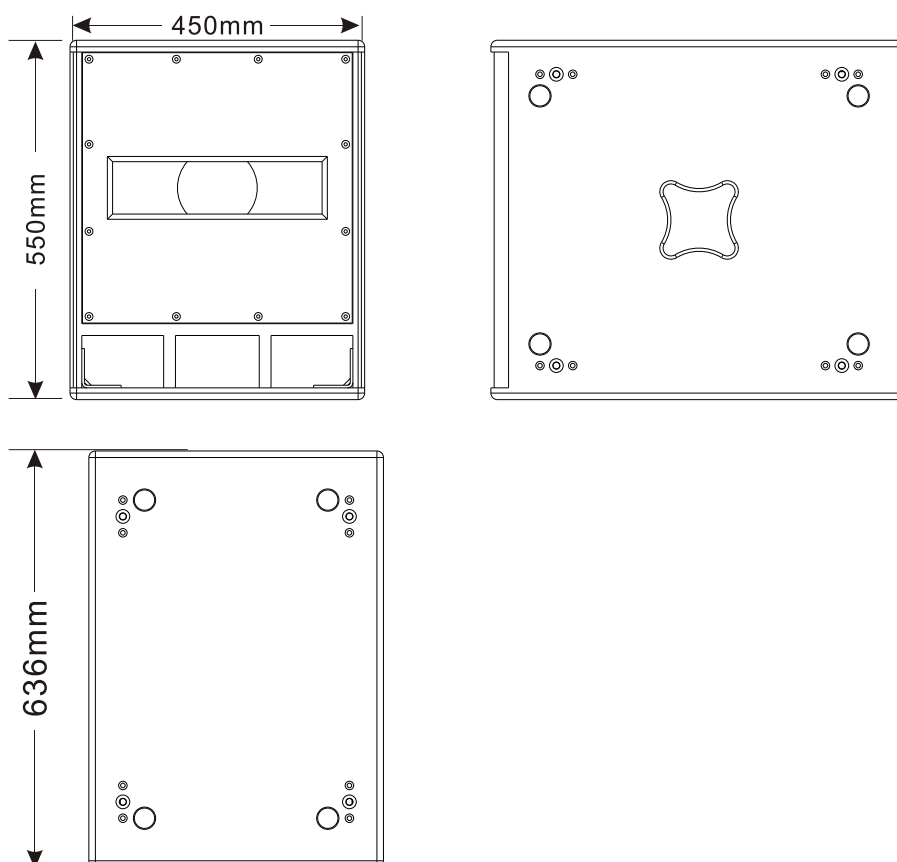

EX 15S

Code:9701

 **audiophony**
EQUIPMENTS

Caisson de basse passif de 600W RMS avec boomer de 15 pouces.

- Caisse en multiplis cubique
- Finition : Peinture époxy noire granitée, Grille métallique interne, 2 poignées intégrées
- Réponse en fréquence (-3dB) : 45Hz - 200Hz
- Puissance : 600 W RMS / 1200 W peak
- Impédance : 8ohms
- Sensibilité 1W/1m : 99 dB / 132dB peak
- Boomer : 15 pouces chassis alu à bobine de 100 mm
- Connecteurs : Speakon x 2 (1+1- full range)
- Embases pour barre de couplage
- Dimensions (HxLxP) : 450 x 550 x 636mm
- Poids net : 31 kg

Dimensions

 **audiophony**
EQUIPMENTS