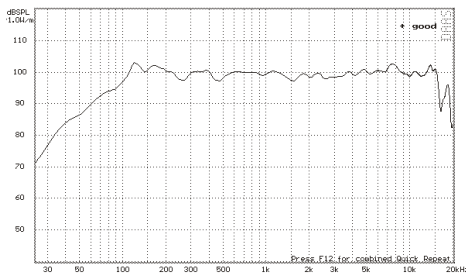

Réponse en fréquence