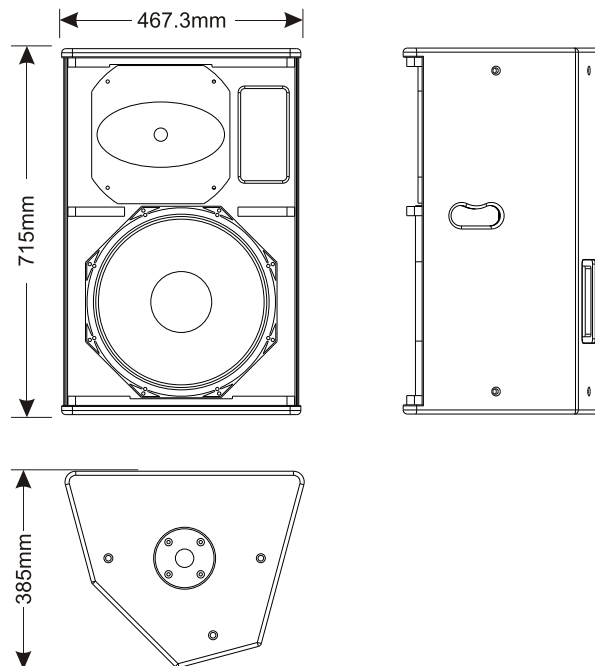

Ex 15

Code:9696

audiophony
EQUIPMENTS

Enceinte passive de 350W RMS avec boomer de 15 pouces.

- Caisse en multiplis à pan coupé
 - Finition : Peinture époxy noire granitée, Grille métallique interne, 2 poignées intégrées
 - Réponse en fréquence (-3dB) : 50Hz - 17kHz
 - Puissance : 350 W RMS / 700 W peak
 - Impédance : 8 ohms
 - Sensibilité 1W/1m : 98 dB / 130 dB peak
 - Boomer : 15 pouces chassis alu à bobine de 75 mm
 - Tweeter : Moteur 1 pouce à bobine de 44 mm
 - Dispersion horizontale : 80°
 - Dispersion verticale : 50°
 - Filtre passif interne :
 - fréquence de coupure : 1800 Hz
 - Connecteurs : Speakon x 2 (1+1- full range)
 - Embases pour barre de couplage
- Dimensions (HxLXP) : 467 x 715 x 385 mm
Poids net : 28 kg

Réponse en fréquence

Dimensions

audiophony
EQUIPMENTS