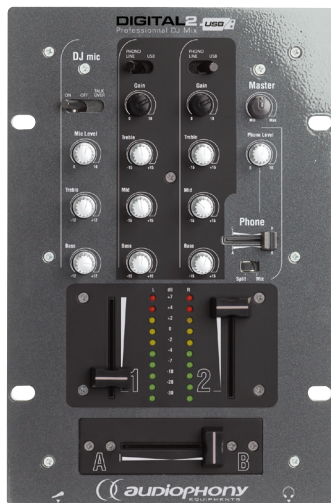

DIGITAL-2

Mixage DJ

Mixage DJ professionnel à 7 entrées dont 2 USB.

>> Un mixer compact qui ne manque pas de ressources.... Il dispose d'un grand nombre d'entrées et de sorties.

2 ports USB donnent accès au transfert de données numériques et permettent de jouer des fichiers MP3, WMA, WAV directement depuis un PC grâce à la technologie «FULL DUPLEX».

- 2 ports USB sur USB-A pour une connexion sur PC en « Full Duplex »
- 2 entrées PHONO sur RCA commutables
- 2 entrées LIGNE sur RCA commutables
- 1 entrée DJmic sur Jack avec TALKOVER automatique à -10dB
- Sortie Master asymétrique sur RCA
- Correction grave/aigu -12/+12 dB sur voie DJmic
- Correction Gain et grave/médium/aigu -15/+15 sur voies stéréo
- Sortie casque sur la tranche avant avec réglage de niveau et Mix/split
- Vu-mètre général à LED 10 segments
- Dimensions : 178 x 270 x 85 mm
- Poids : 1,9 Kg