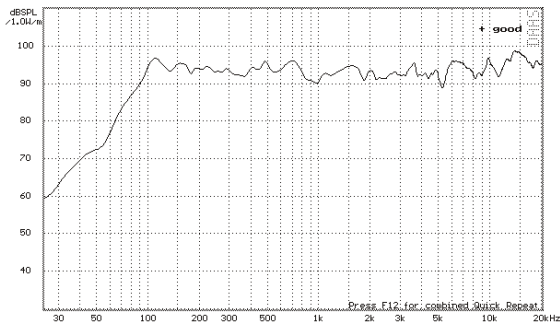

Détails techniques et Accessoires

Courbe de réponse en fréquences