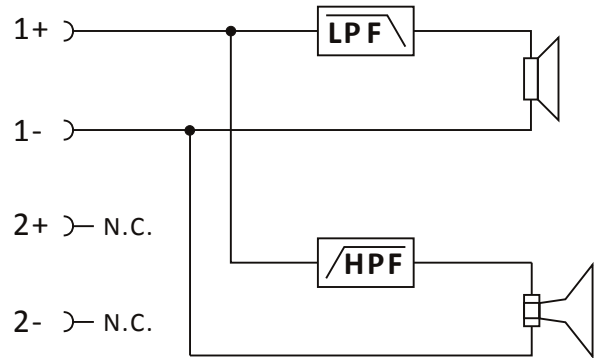

Acute-08WH

Code : 9596

CARACTERISTIQUES TECHNIQUES

Réponse en fréquence (-3dB)	75Hz - 18KHz
Filtre passe-haut	50Hz
Sensibilité axiale	94dB (1W/1m)
SPL max.	120dB
Dispersion horizontale	90°
Dispersion verticale	60°
Puissance admissible	120W RMS
Transducteur de basses	ACW08-108
Transducteur d'aigus	ACDR-30
Fréquence de coupure du filtre	2KHz
Impédance nominale	8 Ohms
Connecteurs	2 x NL4 Speakon
Finition	Plastique noir : ACUTE08NO Plastique blanc : ACUTE08WH
Suspension et accrochage	Embase 35 mm pour pied d'enceinte 5 Inserts M6 pour accrochage
Dimensions (H x L x P)	435 x 255 x 245 mm
Poids net	8 Kg
Poids emballée	9 Kg

Détails techniques et Accessoires

Courbe de réponse en fréquences

Diagramme de câblage

Note :

Seules les broches 1+ et 1- des connecteurs sont utilisées.

Les deux connecteurs sont câblés en parallèle, vous pouvez ainsi relier une autre enceinte.

ATTENTION : Vérifiez la valeur minimale de l'impédance que peut accepter votre amplificateur sur ses sorties avant de relier plusieurs enceintes entre elles
Deux ACUTE08 reliées entre elles correspondent à une impédance de 4 Ohms.