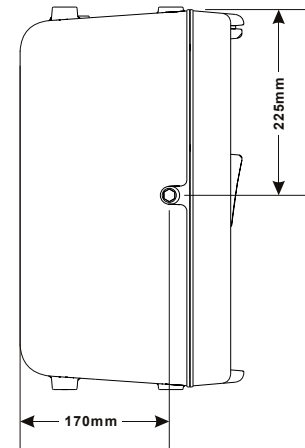

Dimensions