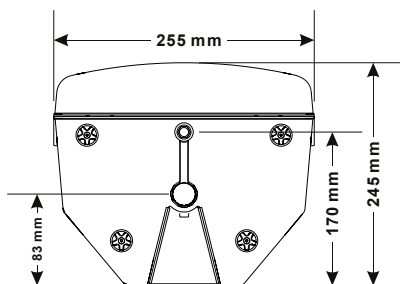

Dimensions