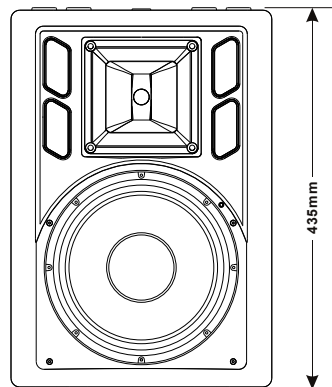

Dimensions