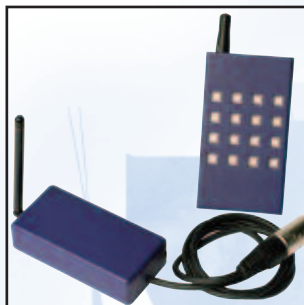

MENTOR is intelligent

Met MENTOR heeft u tot 120 multifunctionele faders, voor een snelle en eenvoudige toegang. De ingebouwde touch-screen groepeert de meest gebruikte functies, voor situaties zonder extern scherm.

MENTOR is draagbaar - All-in-one

Met de vederlichte Flight Bag draagt u makkelijk een MENTOR met zijn kabels en connectoren.

MENTOR

Details die het verschil maken

ADB Wi-Fi software biedt draadloze afstandsbediening over Ethernet voor alle lichtregelaars met ISIS® software. De functies omvatten het beheer van kringen en geheugens, uitvoeren van macro's, directe toegang tot dimmers, en meer! De ADB Wi-Fi software is ontworpen voor Pocket PC's.

HF Remote is een robuuste draadloze afstandsbediening, comfortabel en veelzijdig in het gebruik.

USB Light is een efficiënt en bedrijfszeker werklampje.

De **Video Node** is een draagbare converter die ISIS® schermen ontvangt van om het even welk toestel met ISIS®. De Video Node wordt aangesloten op het ADB Netwerk (ArtNet) of via USB van een ISIS® lichttafel. Het is ook mogelijk om een draadloze verbinding te hebben d.m.v. een Wi-Fi Compact Flash kaart (optie). Video Node heeft 2 fysische SVGA uitgangen; elke uitgang kan om het even welk ISIS® scherm produceren.

De **draadloze trackball ligt** comfortabel in de hand en laat soepele en preciese bewegingen toe, samen met een grotere bewegingsvrijheid.

De handige **USB Memory pen** is het ideale middel om altijd en overal toegang te hebben tot de meest gevarieerde digitale bestanden.