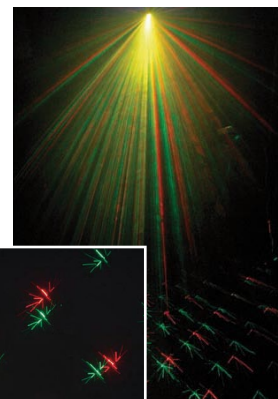

HQ Power VDP 1401 RGLD4

DMX laserprojector met 100mW rode en 40mW groene laser. Fonkeffect dankzij meer dan 100 laserstralen uit 70 verschillende hoeken - rotatie en kleurregeling - DMX-sturing via 4 kanalen - automatische, muziek- of master-slavesturing - voeding: 230VAC/50Hz - groen: 40mW @ 532nm - rood: 100mW @ 532nm - DMX: 4 kanalen - aansluiting: via XLR voor DMX- of master-slave sturing 285 x 120 x 80mm - 2,5kg

vlc-vdp1401

Prijs: ~~239~~ **209 €**