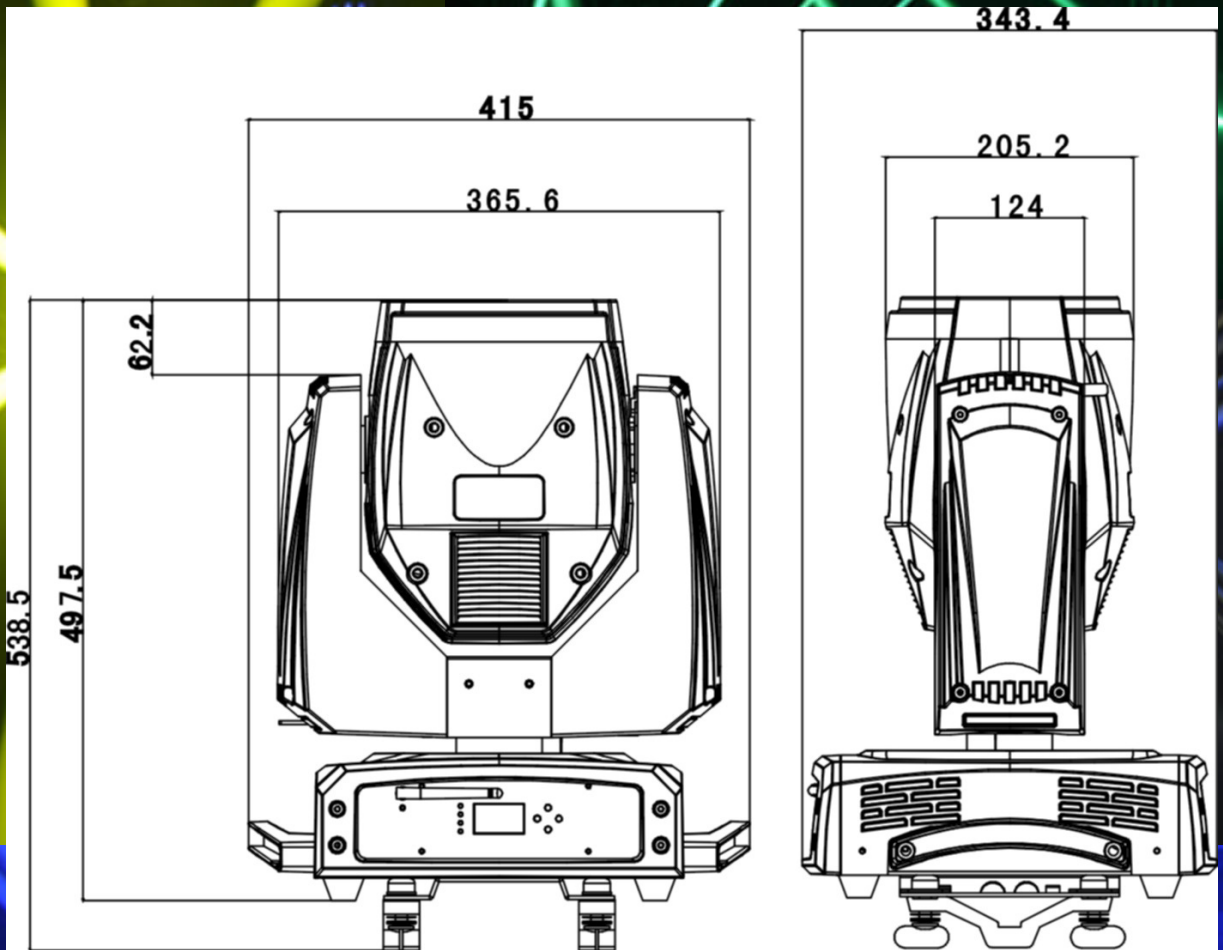

## Zoom et focus

- Du 1 ° ~ 3,8 °
- Focus électronique

## Pilotage

- DMX 512 sur XLR 3/5 broches

Dimension 415 × 344 × 538.5mm

Poids 19kg

**Lamp:**

- ◆ Philips MSD Platinum 5R (8000K)
- ◆ Lamp life average: 2000 hours

**Gobo**

**Color**