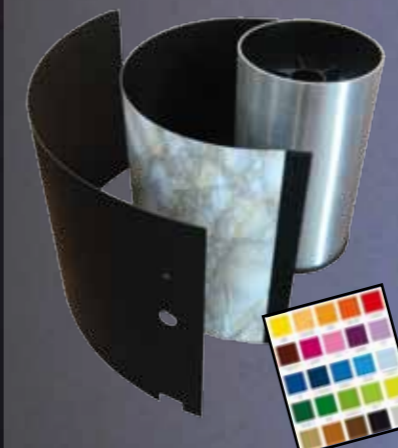

• ÉTANCHE :

- La Licialed fonctionne sous la pluie.

• NOUVEAU LOOK :

Filctage pour la fixation du tube diffusant.

Trou d'évacuation des eaux de pluie.

Insert M8 pour la fixation d'une lyre.

Le rangement du câble.

- Pas de prise visible.

- Forme cylindrique autostable en acier inox d'épaisseur 2mm. Sa forme permet d'y adapter de nombreux accessoires.

Fly de 6 Licialeds

• INNOVATION : Aucun éblouissement et 2 nouveaux effets.

- Les tubes diffusants

Toutes les couleurs sont visibles même en plein jour. En plus de l'éclairage classique indirect du mur et du plafond, elle diffuse une lumière douce au sol.

- Le « paralume »

Contre l'éblouissement direct de la source lumineuse.

Licialed avec tube diffusant court :

53cm

Licialed avec tube diffusant long :

187cm

• POLYVALENCE :

Exploitation de la Licialed dans différentes configurations.

HABILLAGE

Un habillage noir et résistant se fixe par un velcro pour recouvrir le corps en inox. Il peut être personnalisé par un adhésif.