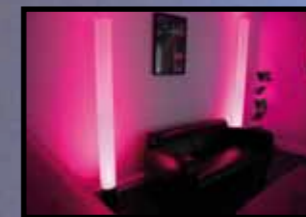

Licialed avec tube diffusant long :

187cm