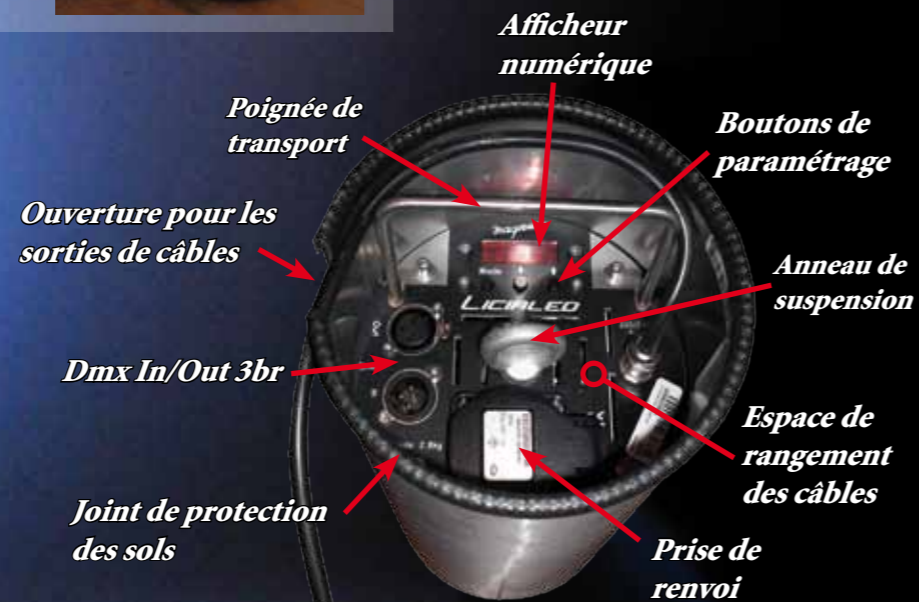

- Aucun risque de brûlure (lié à la lampe PAR 38)
- Accès direct aux ref LEE FILTERS®
- 7 LEDs Full Color 3w (pas d'effet 'Smarties', 1.000.000 de couleurs.)
- Programmable par DMX ou manuellement sur l'appareil.
- Consommation moyenne: 11watts *

• ÉTANCHE :

- La Licialed fonctionne sous la pluie.

• NOUVEAU LOOK :

Filctage pour la fixation du tube diffusant.

Trou d'évacuation des eaux de pluie.

Insert M8 pour la fixation d'une lyre.

Le rangement du câble.

- Pas de prise visible.

- Forme cylindrique autostable en acier inox d'épaisseur 2mm. Sa forme permet d'y adapter de nombreux accessoires.

Fly de 6 Licialeds

• INNOVATION : Aucun éblouissement et 2 nouveaux effets.

- Les tubes diffusants

Toutes les couleurs sont visibles même en plein jour. En plus de l'éclairage classique indirect du mur et du plafond, elle diffuse une lumière douce au sol.

- Le « paralume »

Contre l'éblouissement direct de la source lumineuse.