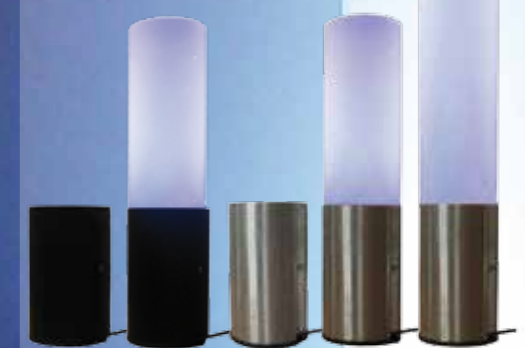

LYRES ET RALLONGES

ASSEMBLAGES