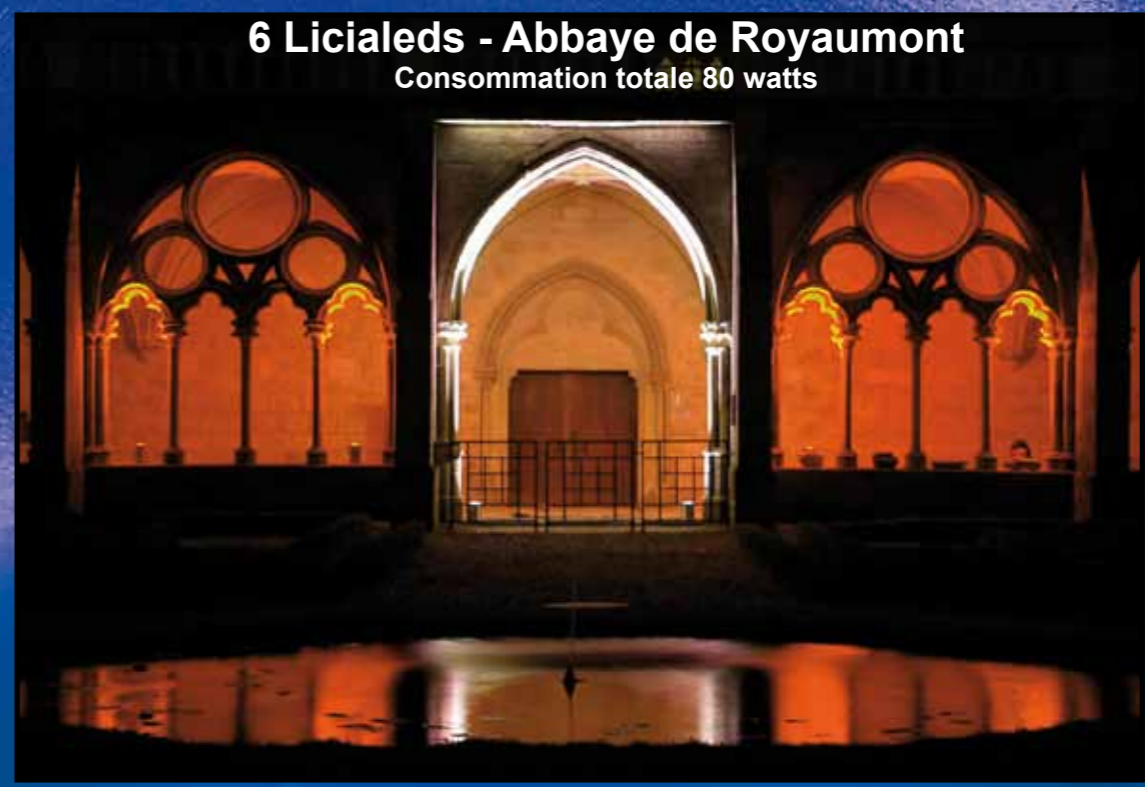

Votre distributeur:

La première boîte ambre à leds

6 Licialeds - Abbaye de Royaumont
Consommation totale 80 watts

La Licialed ^{de conception Magnum,} révolutionne le concept de la 'boîte ambre'.

• TECHNOLOGIE LEDs :

- Aucun risque de brûlure (lié à la lampe PAR 38)
- Accès direct aux ref LEE FILTERS®
- 7 LEDs Full Color 3w (pas d'effet 'Smarties', 1.000.000 de couleurs.)
- Programmable par DMX ou manuellement sur l'appareil.
- Consommation moyenne: 11watts *

• ÉTANCHE :

- La Licialed fonctionne sous la pluie.

• NOUVEAU LOOK :

Filctage pour la fixation du tube diffusant.

Trou d'évacuation des eaux de pluie.

Insert M8 pour la fixation d'une lyre.

Le rangement du câble.