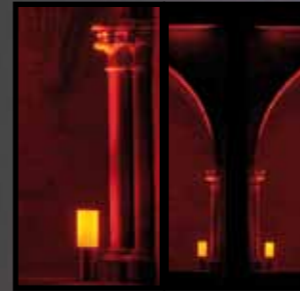

Licialed avec tube diffusant court :

53cm