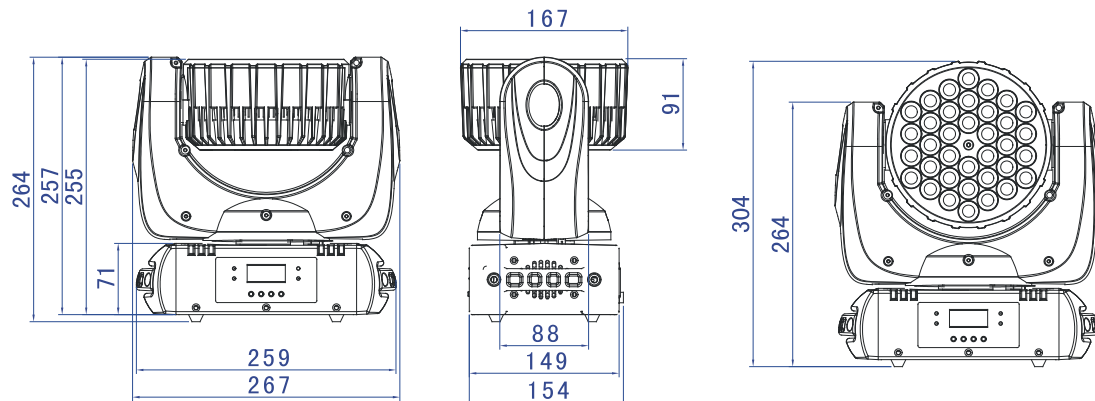

BIRDY WASH RGBW LYRE WASH RGBW 36 X 3W LED

- Rouge : 8, Vert : 10, Bleu : 10, Blanc : 8
- Faisceau lumineux compact, rapide et puissant
- Canaux DMX : 9/12/16
- Pan/Tilt : 630° -240°, vitesse réglable
- Angle : 13,5°
- Dimmer : 0-100 %
- Strobe avec pulsation et effets aléatoires
- Haute qualité, consommation basse
- Produit compact et léger
- Pilotable CA-8 ou CA-9RX/TX (en option)
- Alimentation : 240V/60hz
- Consommation : 110W
- Fusible : T 6.3A
- Dimensions : 304 x 267 x 167 mm
- Poids : 5.7 kgs

Prix : 699,00 € TTC PVGC

Mode 9 canaux

9 Channel Mode(1)								
Ch1	Ch2	Ch3	Ch4	Ch5	Ch6	Ch7	Ch8	Ch9
Pan	Tilt	Strobe	Red	Green	Blue	White	Dimmer	Function
255 630°	255 240°	248-255 Open 240-247 Random Strobe 232-238 Open 190-231 Slow Close Fast Open 182-189 Open 140-181 Fast Close Slow Open 132-138 Open Fast 16-131 Slow 0-15 Open	255 100%	255 100%	255 100%	255 100%	255 100%	240-255 Stand alone 210-239 No Function 200-209 Reset All 080-189 No Function 080-089 Disable Blackout while Pan/Tilt Move 070-079 Enable Blackout while Pan/Tilt Move 050-059 No Function

Mode 16 canaux