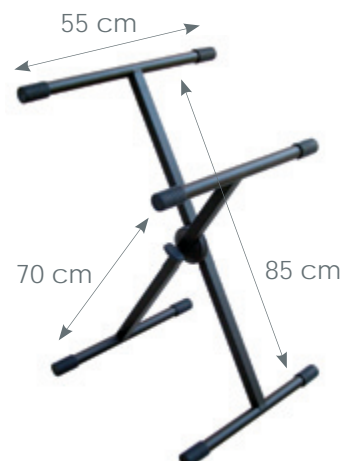

DRSAM65

€ 33,-