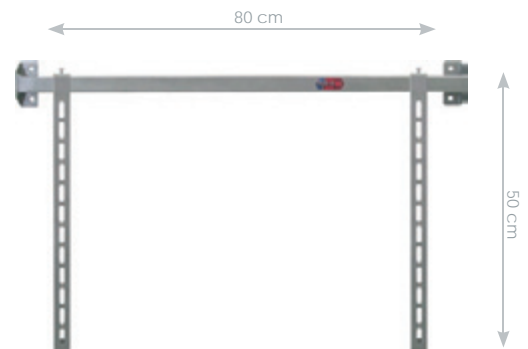

professional accessories

Stands - 19" accessoires - Cables - Stage Decks - Wall Mounts

Alle vermelde prijzen zijn inclusief 21% BTW

SPLT1, verrijdbare universele vloerstandaard voor plasma/LCD scherm, in hoogte verstelbaar, belastbaar tot max. 80 kg

DRSPLPR1AGA

€ 69,-

zwart

DRSPLPR1AGN

€ 69,-

SPLPF, universele wandsteun voor LCD/plasma scherm tot max. 50"

DRSPLPF

€ 41,-

* Belastbaarheid: max. 70 kg. Micro tilt door middel van stelschroeven.

SPLPF, Universele wandsteun voor LCD/plasma scherm van 20" tot 60"

20" tot 60", max 90 kg

DRSPLPF1

€ 42,-

20" tot 32", max 40 kg

DRSPLPF2