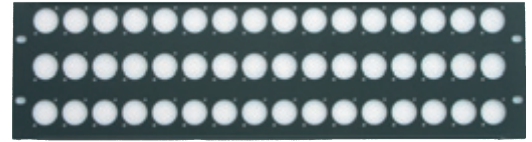

19" connector paneel

4x XLR, 1 HE	DRPK4N	€ 9,-
6x XLR, 1 HE	DRPK6N	€ 9,-
8x XLR, 1 HE	DRPK8N	€ 10,-
12x XLR, 1 HE	DRPK12N	€ 11,-
16x XLR, 1 HE	DRPK16N	€ 11,-
32x XLR, 2 HE	DRPK32N	€ 16,-
48x XLR, 3 HE	DRPK48N	€ 21,-

19" connector paneel genummerd

1 HE, genummerd: 1-8	DRPK8NS18	€ 12,-
1 HE, genummerd: 9-16	DRPK8NS916	€ 12,-
1 HE, genummerd: 17-24	DRPK8NS1724	€ 12,-