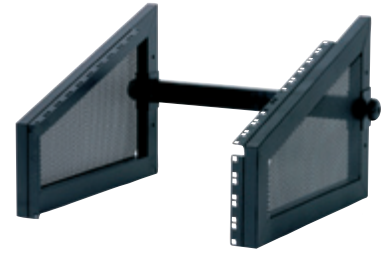

DRWS10

€ 485,-

ST10MX, 19" rack top module, 10 HE, voor mixers

DRST10MX

€ 105,-

ST14MD, 19" rack midden module, 14 HE

DRST14MD

€ 137,-