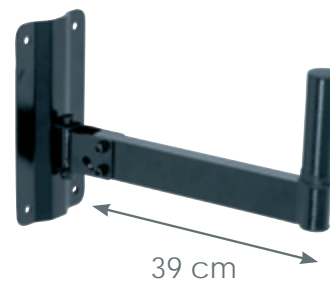

Truss mount voor speaker, volledig verstelbaar

39 cm	DRSPC565AM	€ 45,-
17 cm, micro regulatie	DRSPC577AM	€ 52,-
39 cm, micro regulatie	DRSPC575AM	€ 52,-

truss mounting

micro regulatie systeem

Hoekbeugel voor speaker, volledig verstelbaar

Met stelschroef	DRSPC580	€ 50,-
Met micro regulatie systeem	DRSPC585	€ 55,-

SPC555, vaste wandbeugel voor speaker

DRSPC555 € 29,-

* Lengte: 50 cm, polemount: 35 mm

SPC560, wandbeugel voor speaker, horizontaal en verticaal verstelbaar

DRSPC560 € 45,-

AS50NR, professioneel microfoonstatief met telescopische boom

DRAS50NR

€ 55,-

* Hoogte: 13-90 cm, lengte: 54-81 cm

AS100NR, professioneel microfoonstatief

DRAS100NR

€ 39,-