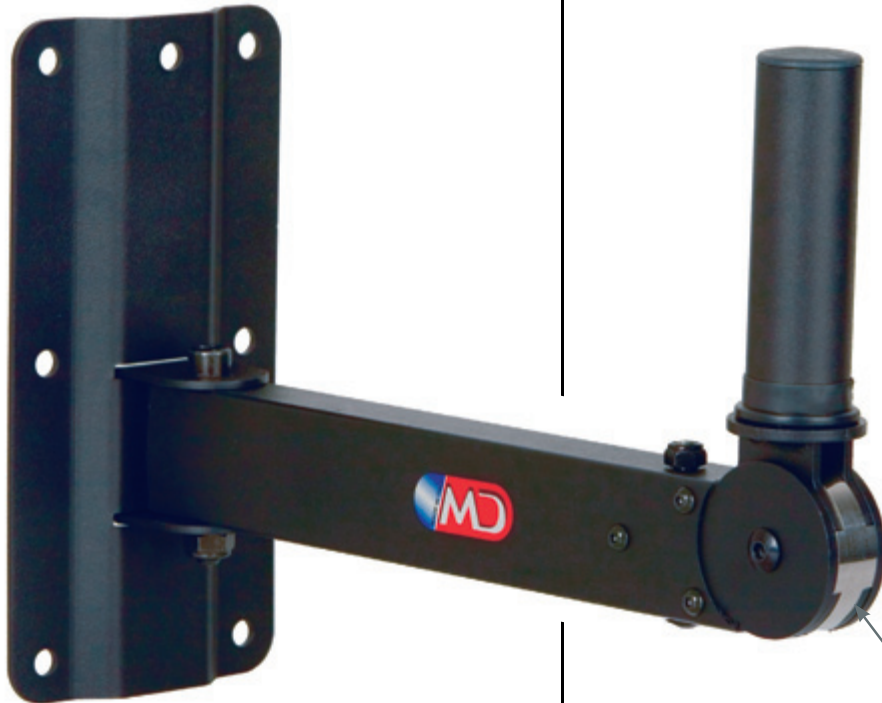

DRSPC200M

€ 39,-

SPC130, horizontale connectiebalk, voor tussen 2x SPC120, max. 8 lampen

DRSPC130

€ 27,-

Horizontale ophangbalk voor lampen, bevestiging op 35 mm statief

153 - 230 cm, max. 8 lampen

DRSPC120

€ 45,-

73 cm, max. 4 lampen

DRSPC135

€ 35,-

Wandbeugel voor speaker, volledig verstelbaar

39 cm	DRSPC565	€ 49,-
17 cm, micro regulatie	DRSPC577	€ 55,-
39 cm, micro regulatie	DRSPC575	€ 55,-

micro regulatie systeem

Truss mount voor speaker, volledig verstelbaar

39 cm	DRSPC565AM	€ 45,-
17 cm, micro regulatie	DRSPC577AM	€ 52,-
39 cm, micro regulatie	DRSPC575AM	€ 52,-

truss mounting

micro regulatie systeem

Hoekbeugel voor speaker, volledig verstelbaar

DRSPC560 € 45,-

AS50NR, professioneel microfoonstatief met telescopische boom

DRAS50NR

€ 55,-

* Hoogte: 13-90 cm, lengte: 54-81 cm

AS100NR, professioneel microfoonstatief

DRAS100NR

€ 39,-