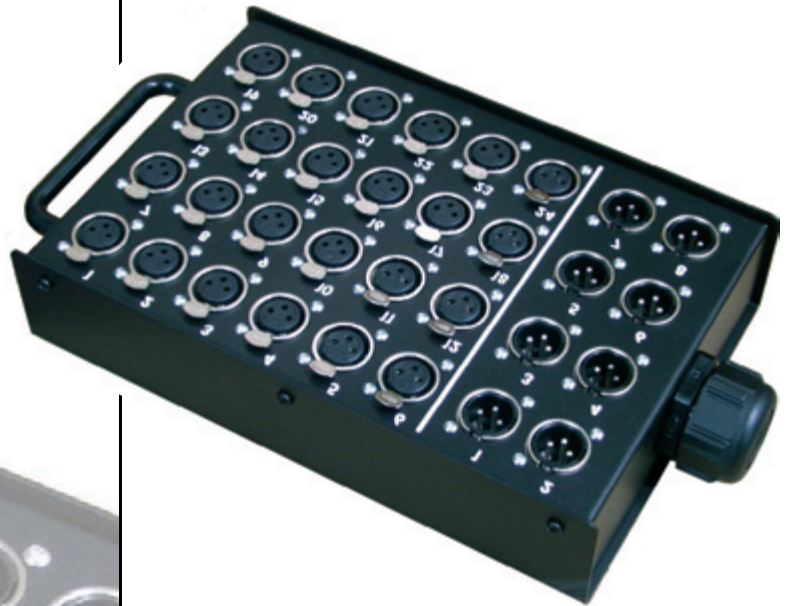

DRSTB24C1000

€ 365,-

Stage box STB24 met 24-channel multi kabel, Neutrik XLR connectors

25 m	DRSTB24C1025	€ 1459,-
35 m	DRSTB24C1035	€ 1779,-
50 m	DRSTB24C1050	€ 2099,-

* 16x XLR Female + 8x XLR Male box connectors, 16x XLR Male + 8x XLR Female kabel plug

NIEUW!

Stage box STB32, 24x Neutrik XLR Female + 8x Neutrik XLR Male connectors

DRSTB32C1000	€ 445,-
---------------------	---------

Stage box STB32 met 32-channel multi kabel, Neutrik XLR connectors

25 m	DRSTB32C1025	€ 1668,-
35 m	DRSTB32C1035	€ 2035,-
50 m	DRSTB32C1050	€ 2529,-