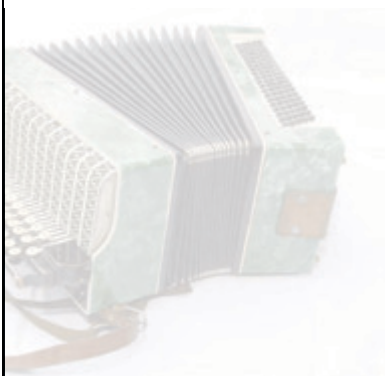

* Lengte: 33,5 cm

DRSC55

€ 15,-

SFC900, viool standaard, verstelbaar in hoogte

* Hoogte: 37-55,5 cm

DRSFC900

€ 40,-

Accordeon standaard met verstelbare hoogte en klem

L1: 21-33,5 cm L2:10-16,5 cm

DRSF50

€ 269,-

L1: 32-53 cm L2:16-26 cm

DRSF100

€ 279,-

Saxofoon standaard, verstelbaar in hoogte

33-35 cm