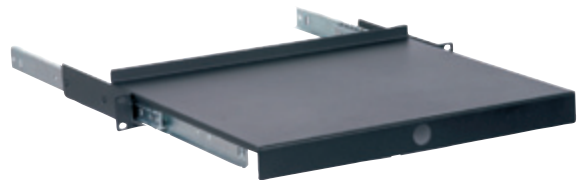

€ 105,-

SMR10B, 19" rack vloer module, 10 HE, op wielen

DRSMR10B

€ 129,-

19" inbouwlade met slot

2 HE	DRCK2C	€ 99,-
3 HE	DRCK3C	€ 115,-
4 HE	DRCK4C	€ 135,-

CK2P, 19" uitschuifbaar plateau, 1 HE

DRCK2P € 89,-

CK2T, 19" uitschuifbaar plateau, afgedekt, 2 HE

DRCK2T € 89,-

19" rack adapter

1 HE	DRCK1L	€ 19,-
2 HE	DRCK2L	€ 25,-

19" geperforeerde rack adapter

1 HE	DRCK1Z	€ 22,-
2 HE	DRCK2Z	€ 29,-

19" rack box

1 HE	DRSCR01	€ 32,-
2 HE	DRSCR02	€ 35,-
3 HE	DRSCR03	€ 37,-
4 HE	DRSCR04	€ 42,-