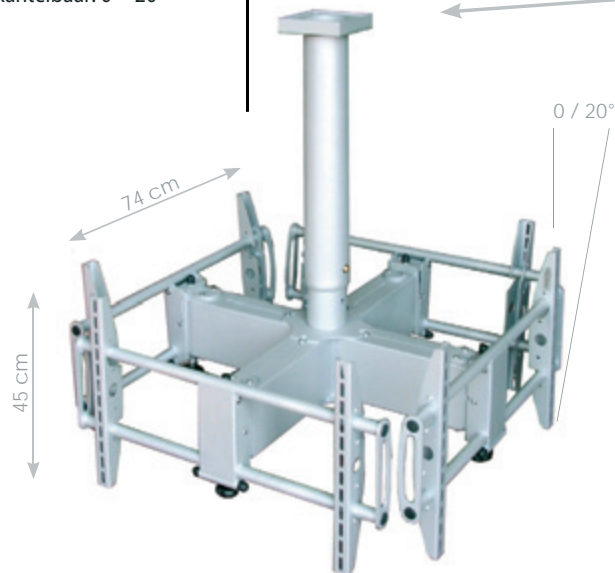

DRLCD2

€ 19,-

* Belastbaar tot max. 20 kg.

LCD1A20X10, verloop adapter, VESA 20 x 10 cm, geschikt voor LCD1, LCD1M en LCD2

DRLCD1A20X10

€ 21,-

SPLS1, universele plafondsteun voor LCD/plasma scherm met "één-knops" kantel functie

DRSPLS1

€ 349,-

* 75 - 150 cm. Belastbaar tot max. 80 kg.

SPLS4, universele telescopische plafondsteun voor 4x LCD/plasma scherm

DRSPLS4

€ 2449,-

* 90 - 180 cm. Voor schermen van 32" tot 55". Kantelbaar: 0° - 20°

SPLS1AG, universele adapter voor montage tweede scherm op SPLS1

DRSPLS1AG

€ 169,-

* Belastbaar tot max. 80 kg.

Verlengbuis voor SPLS1 plafondsteun

97 cm

DRSPLS1PR97

€ 44,-

47 cm

DRSPLS1PR47

€ 38,-

SPLS1AO, adapter voor montage SPLS1 aan horizontale 25/30/40/50 cm truss

DRSPLS1AO

€ 52,-

SPLS1AV, adapter voor montage SPLS1AG aan verticale 25/30/40/50 cm truss

DRSPLS1AV