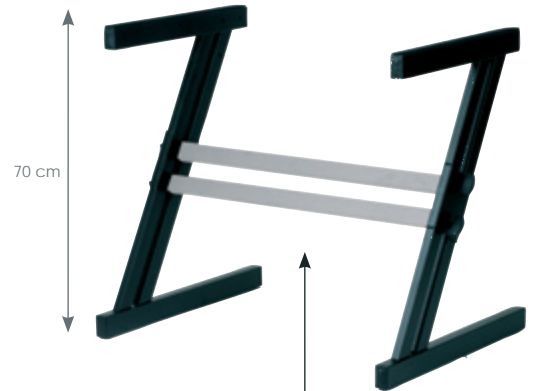

DRK20

€ 39,-

armlengte: 47 cm

DRK20L

€ 42,-

SPC600, keyboard statief, in hoogte en breedte verstelbaar

DRSPC600

€ 99,-

* Hoogte: 61 - 81 cm, Lengte: 43 - 64 cm

NIEUW!

SMT, heavy duty keyboard statief met variabele breedte

DRSMT

€ 89,-

* Exclusief middenbalk. Zie SMT10,20,30 en 40

Middenbalk voor SMT statiefregulatie

50 cm	DRSMT10	€ 25,-
75 cm	DRSMT20	€ 29,-
100 cm	DRSMT30	€ 35,-
130 cm	DRSMT40	€ 39,-