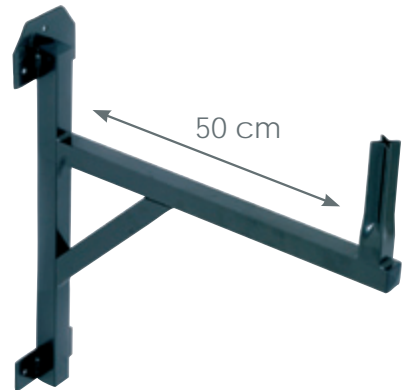

Truss mount voor speaker, volledig verstelbaar

39 cm	DRSPC565AM	€ 45,-
17 cm, micro regulatie	DRSPC577AM	€ 52,-
39 cm, micro regulatie	DRSPC575AM	€ 52,-

truss mounting

micro regulatie systeem

Hoekbeugel voor speaker, volledig verstelbaar

Met stelschroef	DRSPC580	€ 50,-
Met micro regulatie systeem	DRSPC585	€ 55,-

SPC555, vaste wandbeugel voor speaker

DRSPC555 € 29,-

* Lengte: 50 cm, polemount: 35 mm

SPC560, wandbeugel voor speaker, horizontaal en verticaal verstelbaar

DRSPC560 € 45,-

AS50NR, professioneel microfoonstatief met telescopische boom

DRAS50NR

€ 55,-

* Hoogte: 13-90 cm, lengte: 54-81 cm

AS100NR, professioneel microfoonstatief

DRAS100NR

€ 39,-