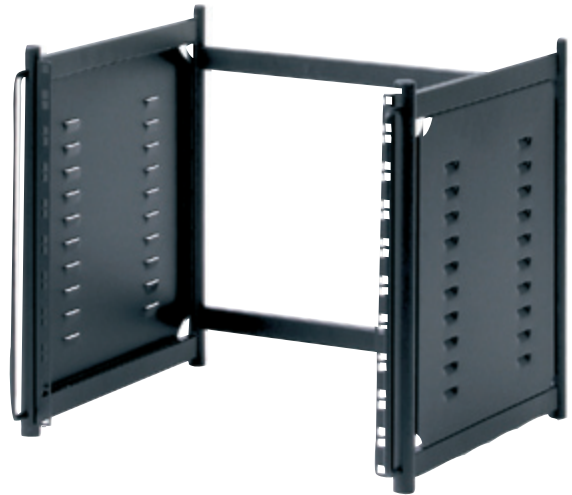

ST10BS, 19" rack schuine vloer module, 10 HE, op wielen

DRST10BS

€ 145,-

ST14BS, 19" rack rechte vloer module, 14 HE, op wielen

DRST14BS

€ 145,-

SMR10, 19" rack opzetmodule, 10 HE

DRSMR10

€ 105,-

SMR10B, 19" rack vloer module, 10 HE, op wielen

DRSMR10B

€ 129,-

19" inbouwlade met slot

2 HE	DRCK2C	€ 99,-
3 HE	DRCK3C	€ 115,-
4 HE	DRCK4C	€ 135,-

CK2P, 19" uitschuifbaar plateau, 1 HE

DRCK2P € 89,-