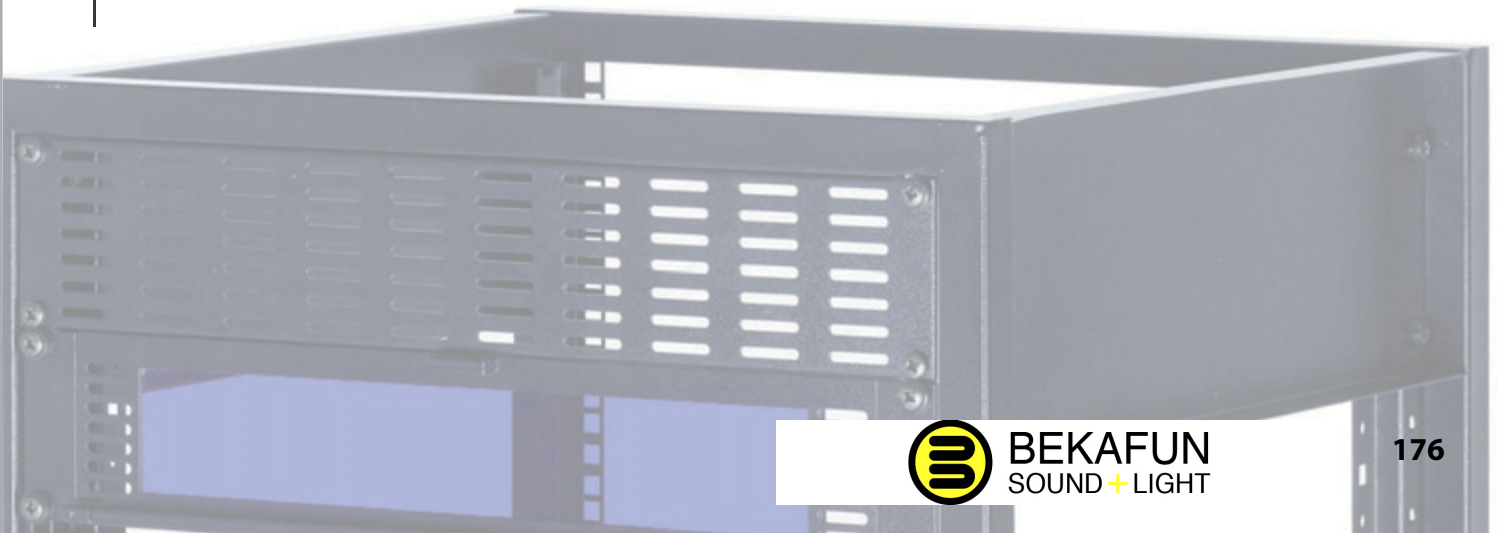

19" plexiglas inspectie paneel

1 HE	DRPK1P	€ 21,-
2 HE	DRPK2P	€ 25,-
3 HE	DRPK3P	€ 29,-

19" connector paneel

4x XLR, 1 HE	DRPK4N	€ 9,-
6x XLR, 1 HE	DRPK6N	€ 9,-
8x XLR, 1 HE	DRPK8N	€ 10,-
12x XLR, 1 HE	DRPK12N	€ 11,-
16x XLR, 1 HE	DRPK16N	€ 11,-
32x XLR, 2 HE	DRPK32N	€ 16,-
48x XLR, 3 HE	DRPK48N	€ 21,-