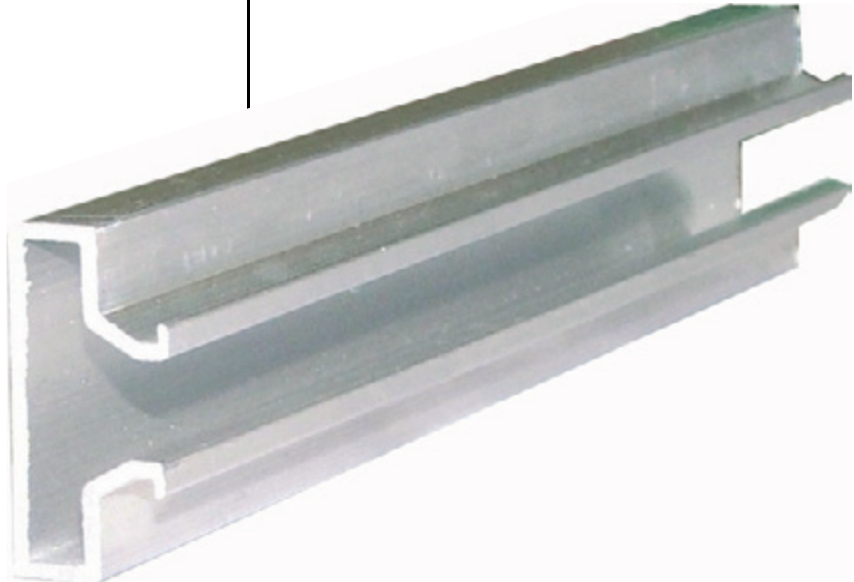

SOMEGAPR, muur montage systeem, omegaprofiel

DRSOMEGAPR

€ 36,-

SC51PR, gitaar display muurbeugel, voor gebruik met SOMEGAPR rail

DRSC51PR

€ 15,-