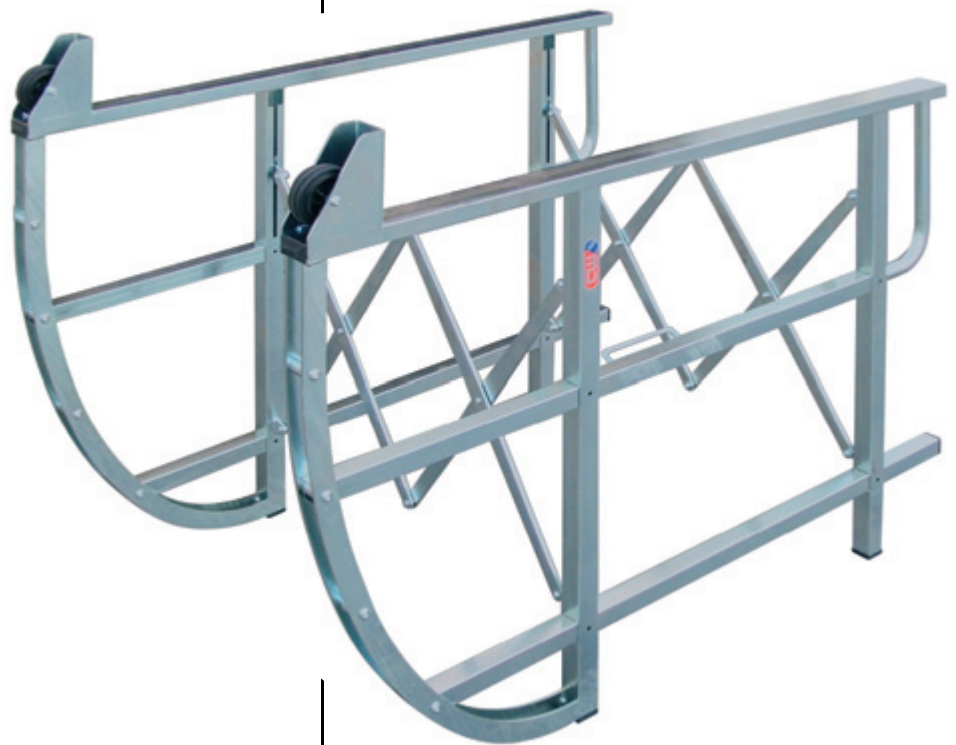

SMT400, uitklapbaar mixerstatief met verstelbare breedte

DRSMT400

€ 449,-

* Breedte: 18-100 cm, hoogte: 84 cm, diepte: 110 cm