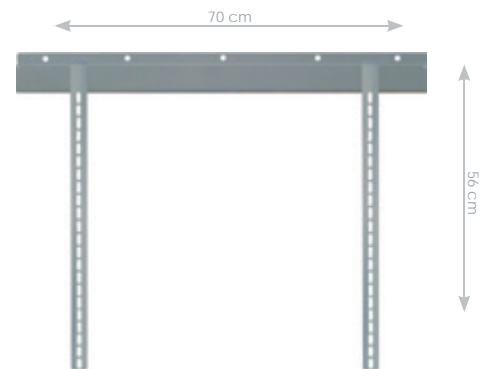

professional accessories

Stands - 19" accessoires - Cables - Stage Decks - Wall Mounts

Alle vermelde prijzen zijn inclusief 21% BTW

SPLT1, verrijdbare universele vloerstandaard voor plasma/LCD scherm, in hoogte verstelbaar, belastbaar tot max. 80 kg

* Belastbaarheid: max. 70 kg. Micro tilt door middel van stelschroeven.

SPLPF, Universele wandsteun voor LCD/plasma scherm van 20" tot 60"

20" tot 60", max 90 kg

DRSPLPF1

€ 42,-

20" tot 32", max 40 kg

DRSPLPF2

€ 39,-

SPLPF4784, telescopische wand/plafond beugel set voor LCD/plasma scherm

DRSPLPF4784

TBA

* Afstand tussen bevestigingspunten van 47 tot 84 cm.

LCDBR, Verstelbare wandsteun voor LCD/plasma scherm met VESA 7,5x7,5/10x10/10x20 cm adapter