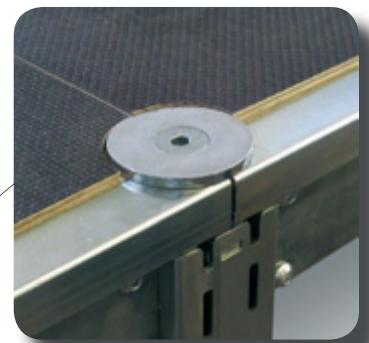

NIEUW!

Podium dekpanelen, brandwerend

960 x 240 mm (trap deel)	DRPED10PIA9624I	€ 45,-
960 x 480 mm	DRPED10PIA9648I	€ 79,-

Podium poten, verstelbaar in hoogte, aluminium

106 - 150 mm	DRPED10PIE1015	€ 31,-
150 - 225 mm	DRPED10PIE1522	€ 32,-
225 - 370 mm	DRPED10PIE2237	€ 45,-
370 - 590 mm	DRPED10PIE3759	€ 55,-
570 - 1000 mm	DRPED10PIE57100	€ 66,-

Diagonaal stang 960 mm, voor bij 570 - 1000 mm podium poot, aluminium

DRPED10TIR96	€ 19,-

PED10 podiums zijn uiterst compact te transporteren en zeer eenvoudig op te bouwen.