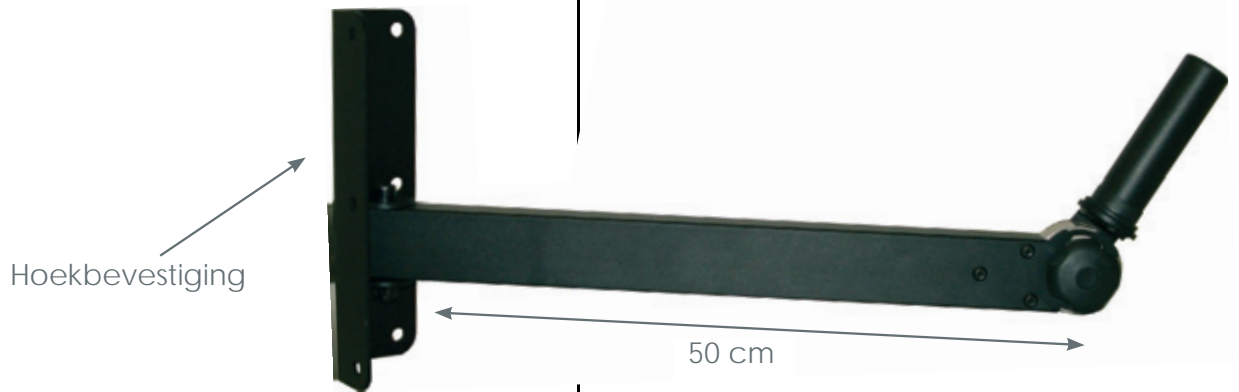

Truss mount voor speaker, volledig verstelbaar

39 cm	DRSPC565AM	€ 45,-
17 cm, micro regulatie	DRSPC577AM	€ 52,-
39 cm, micro regulatie	DRSPC575AM	€ 52,-

truss mounting

micro regulatie systeem

Hoekbeugel voor speaker, volledig verstelbaar

Met stelschroef	DRSPC580	€ 50,-
Met micro regulatie systeem	DRSPC585	€ 55,-

SPC555, vaste wandbeugel voor speaker

DRSPC555 € 29,-

* Lengte: 50 cm, polemount: 35 mm

SPC560, wandbeugel voor speaker, horizontaal en verticaal verstelbaar

DRSPC560 € 45,-

AS50NR, professioneel microfoonstatief met telescopische boom

DRAS50NR

€ 55,-

* Hoogte: 13-90 cm, lengte: 54-81 cm

AS100NR, professioneel microfoonstatief

DRAS100NR

€ 39,-