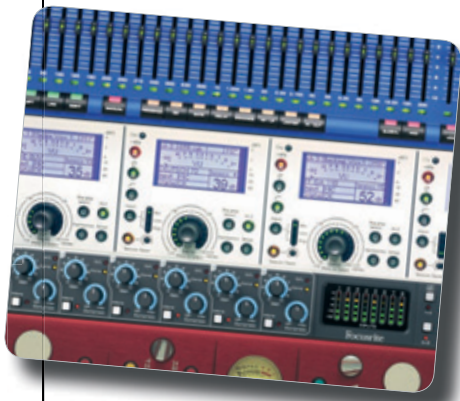

ST, verrijdbaar 19" rack, diepte 43 cm

8 HE	DRST8	€ 147,-
12 HE	DRST12	€ 175,-
18 HE	DRST18	€ 205,-
24 HE	DRST24	€ 245,-
30 HE	DRST30	€ 289,-

ST 50, verrijdbaar 19" rack, diepte 50 cm

8 HE	DRST850	€ 159,-
12 HE	DRST1250	€ 189,-
18 HE	DRST1850	€ 239,-
24 HE	DRST2450	€ 275,-
30 HE	DRST3050	€ 325,-