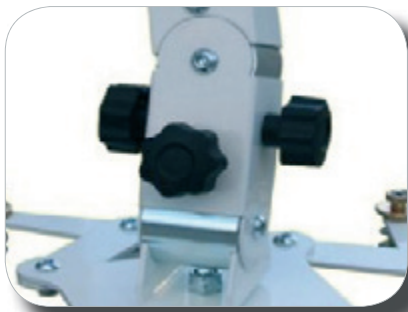

SUPPRO Q W, universele plafondsteun voor beamer/projector, wit

21 cm	DRSUPPROQ21W	€ 139,-
40 - 57 cm	DRSUPPROQ4057W	€ 165,-
57 - 90 cm	DRSUPPROQ5790W	€ 175,-
90 - 150 cm	DRSUPPROQ90150W	€ 185,-

NIEUW!

SUPPRO Q B, universele plafondsteun voor beamer/projector, zwart

21 cm	DRSUPPROQ21B	€ 139,-
40 - 57 cm	DRSUPPROQ4057B	€ 165,-
57 - 90 cm	DRSUPPROQ5790B	€ 175,-
90 - 150 cm	DRSUPPROQ90150B	€ 185,-