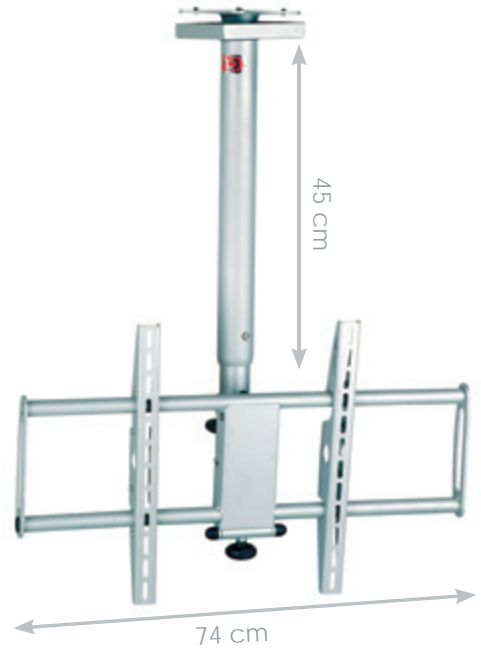

professional accessories

Stands - 19" accessoires - Cables - Stage Decks - Wall Mounts

Alle vermelde prijzen zijn inclusief 21% BTW

SPLT1, verrijdbare universele vloerstandaard voor plasma/LCD scherm, in hoogte verstelbaar, belastbaar tot max. 80 kg

LCD1, Verstelbare wandsteun voor LCD/plasma scherm met VESA 7,5x7,5/10x10 cm adapter

Standaard lengte, Max. 20 kg

DRLCD1

€ 33,-

Verlengd, Max. 15 kg

DRLCD1M

€ 41,-

LCD2, vaste wandsteun voor LCD/plasma scherm met VESA 7,5x7,5/10x10 cm adapter

DRLCD2

€ 19,-

* Belastbaar tot max. 20 kg.

LCD1A20X10, verloop adapter, VESA 20 x 10 cm, geschikt voor LCD1, LCD1M en LCD2

DRLCD1A20X10

€ 21,-

SPLS1, universele plafondsteun voor LCD/plasma scherm met "één-knops" kantel functie

DRSPLS1

€ 349,-

* 75 - 150 cm. Belastbaar tot max. 80 kg.

SPLS4, universele telescopische plafondsteun voor 4x LCD/plasma scherm

DRSPLS4

€ 2449,-

* 90 - 180 cm. Voor schermen van 32" tot 55". Kantelbaar: 0° - 20°