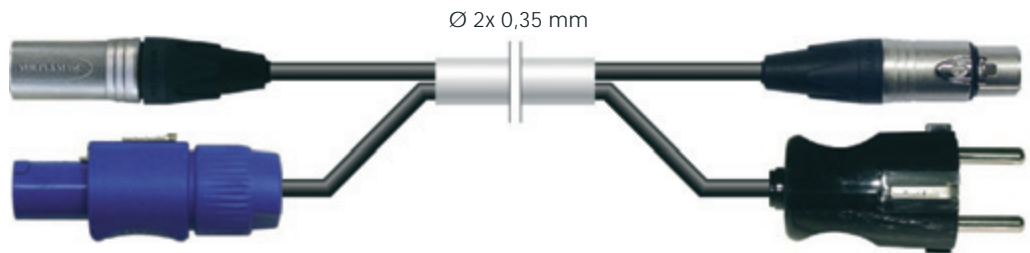

1,5 m	DRSP015G	€ 44,-
3 m	DRSP030G	€ 50,-
5 m	DRSP050G	€ 57,-
10 m	DRSP100G	€ 77,-
15 m	DRSP150G	€ 97,-
20 m	DRSP200G	€ 117,-

Professionele luidspreker kabel, Speakon (8 polig) met Speakon (8 polig)

1,5 m	DRSP015H	€ 88,-
3 m	DRSP030H	€ 98,-
5 m	DRSP050H	€ 112,-
10 m	DRSP100H	€ 145,-
15 m	DRSP150H	€ 179,-
20 m	DRSP200H	€ 215,-

Professionele combi kabel, XLR/Shuko

5 m	DRSP050I	€ 69,-
10 m	DRSP100I	€ 87,-
15 m	DRSP150I	€ 105,-
20 m	DRSP200I	€ 125,-

Professionele combi kabel, XLR/Shuko/Powercon

5 m	DRSP015L	€ 79,-
10 m	DRSP100L	€ 95,-
15 m	DRSP150L	€ 115,-
20 m	DRSP200L	€ 130,-