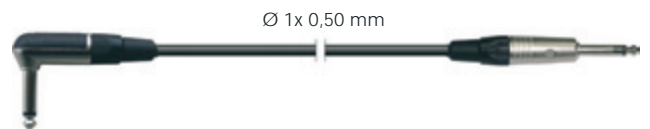

Professionele instrument kabel, mono 1/4" Jack met haakse mono 1/4" Jack

1,5 m	DRIN015B	€ 23,-
3 m	DRIN030B	€ 25,-
5 m	DRIN050B	€ 29,-
10 m	DRIN100B	€ 37,-