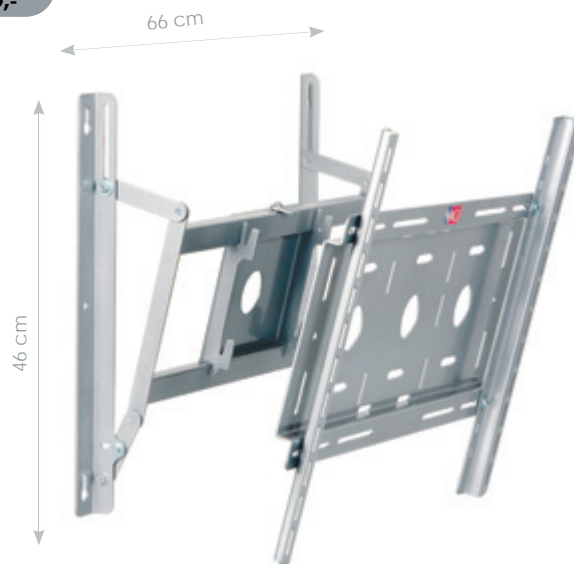

professional accessories

Stands - 19" accessoires - Cables - Stage Decks - Wall Mounts

Alle vermelde prijzen zijn inclusief 21% BTW

SPLT1, verrijdbare universele vloerstandaard voor plasma/LCD scherm, in hoogte verstelbaar, belastbaar tot max. 80 kg

DRLCD1T35

€ 41,-

* Inclusief VESA 7,5x7,5/10x10 cm adapter

RP6532, plateau voor cd/dvd speler voor bevestiging op SPLT1 serie, belastbaar tot max. 20 kg

aluminium
zwart

DRRP6532A
DRRP6532N

€ 85,-
€ 85,-

PRT1, stalen PC hanger voor de SPLT1 serie

aluminium
zwart

DRPRT1A
DRPRT1N

€ 55,-
€ 55,-

SPLPR1, universele wandsteun voor LCD/plasma scherm met kantelfunctie

* Kantelbaar tot max. 18°

DRSPLPR1

€ 159,-

SPLBR1, universele wandsteun voor LCD/plasma scherm met draai- en "één-knops" kantel functie

* Belastbaar tot max. 80 kg. Kantelbaar: tot max. 20° door middel van tilt draaiknop. Draaibaar tot max. 90°. Voor schermen van 32" tot 60".

DRSPLBR1

€ 445,-

Micro regulatie systeem

SPLTAG, universele plasma/LCD adapter voor SPLT1, SPLT2 en SPLPR1