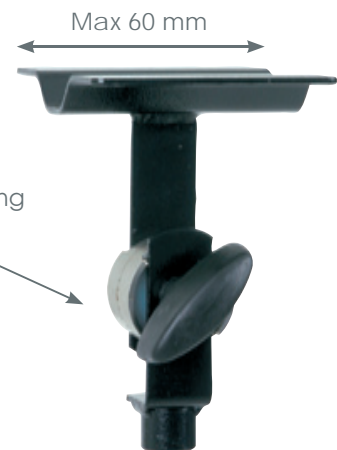

€ 27,-

SPC350, 60 mm monitorflens voor bevestiging op speakerstatief, kantelbaar

DRSPC350

€ 22,-

* Pole: 35 mm

SPC340, monitorflens voor bevestiging op microfoonstatief, kantelbaar

DRSPC340

€ 25,-

* 5/8 W fitting

SPC345, hoekflens voor op speakerstatief, 35 mm pole

DRSPC345

€ 20,-

SPC200, twin speaker support, 100 cm voor bevestiging op 35 mm statief

DRSPC200

€ 35,-

SPC200M, twin speaker support, verstelbaar tot 80 cm voor bevestiging op 35 mm statief