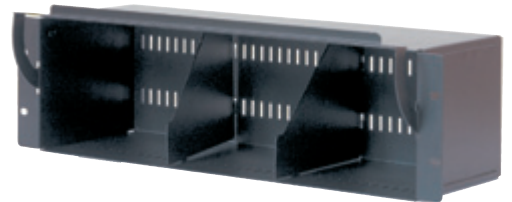

CK3CD, 19" cd kast voor 39 cd's, 3 HE

DRCK3CD	€ 49,-