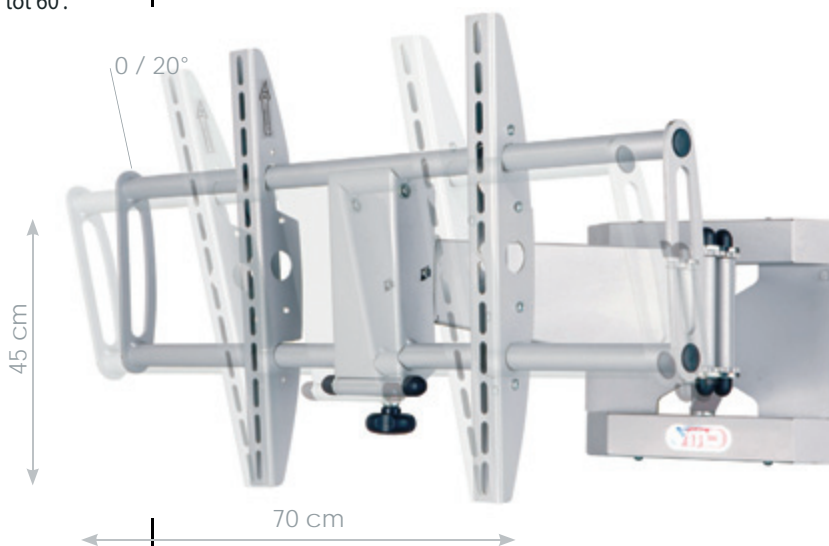

professional accessories

Stands - 19" accessoires - Cables - Stage Decks - Wall Mounts

Alle vermelde prijzen zijn inclusief 21% BTW

SPLT1, verrijdbare universele vloerstandaard voor plasma/LCD scherm, in hoogte verstelbaar, belastbaar tot max. 80 kg

SPLTR1N, universele vloerstandaard voor LCD/plasma scherm, in hoek verstelbaar tot max. 90°

DRSPLTR1N

€ 275,-

* Geschikt voor plasma/LCD scherm van max. 50"

LCD1T35, verstelbare beugel voor LCD/plasma scherm voor gebruik op 35 mm pole speakerstatief

aluminium
zwart

DRPRT1A
DRPRT1N

€ 55,-
€ 55,-

SPLPR1, universele wandsteun voor LCD/plasma scherm met kantelfunctie

* Kantelbaar tot max. 18°

DRSPLPR1

€ 159,-

SPLBR1, universele wandsteun voor LCD/plasma scherm met draai- en "één-knops" kantel functie

* Belastbaar tot max. 80 kg. Kantelbaar: tot max. 20° door middel van tilt draaiknop. Draaibaar tot max. 90°. Voor schermen van 32" tot 60".

DRSPLBR1

€ 445,-

Micro regulatie systeem

SPLTAG, universele plasma/LCD adapter voor SPLT1, SPLT2 en SPLPR1