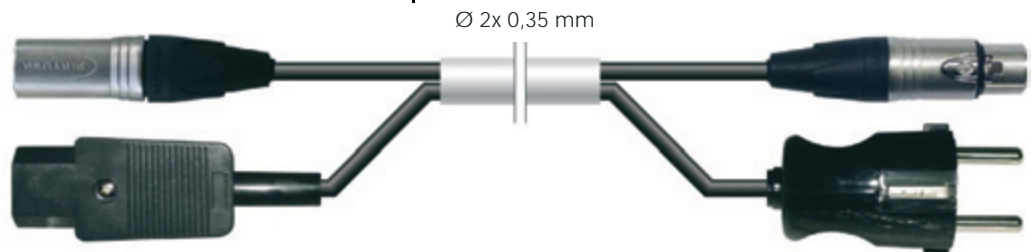

1,5 m	DRSP015G	€ 44,-
3 m	DRSP030G	€ 50,-
5 m	DRSP050G	€ 57,-
10 m	DRSP100G	€ 77,-
15 m	DRSP150G	€ 97,-
20 m	DRSP200G	€ 117,-

Professionele luidspreker kabel, Speakon (8 polig) met Speakon (8 polig)

1,5 m	DRSP015H	€ 88,-
3 m	DRSP030H	€ 98,-
5 m	DRSP050H	€ 112,-
10 m	DRSP100H	€ 145,-
15 m	DRSP150H	€ 179,-
20 m	DRSP200H	€ 215,-

Professionele combi kabel, XLR/Shuko

5 m	DRSP050I	€ 69,-
10 m	DRSP100I	€ 87,-
15 m	DRSP150I	€ 105,-
20 m	DRSP200I	€ 125,-

Professionele combi kabel, XLR/Shuko/Powercon

5 m	DRSP015L	€ 79,-
10 m	DRSP100L	€ 95,-
15 m	DRSP150L	€ 115,-
20 m	DRSP200L	€ 130,-