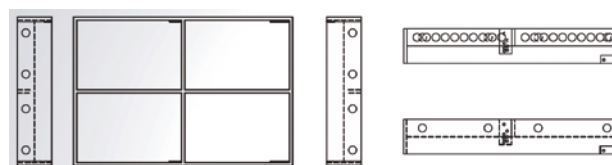

hor-lvt6

Prijs: 2187 €

hor-lvt6

Hortus RI-BP-LVT

Aluminium bumper + 4-pin voor de Leviathan series line-array.

hor-ribplvt

Prijs: 678 €

hor-ribplvt