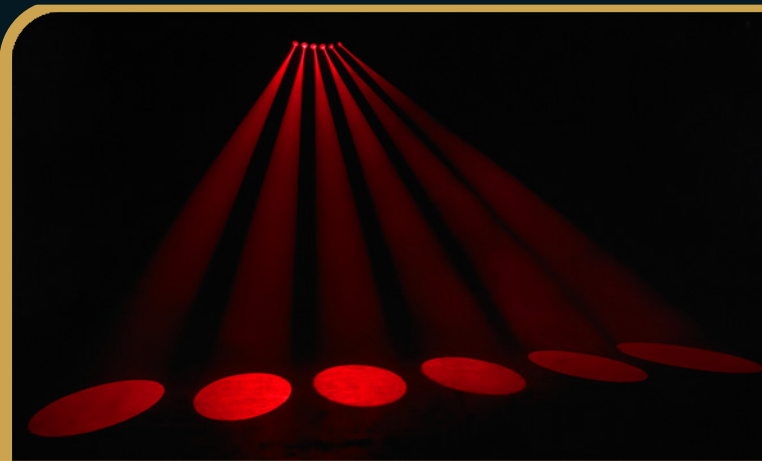

the **NEXT** BOX

Light *Dj*

Effet d'animation à 6 projecteurs ultra puissants

LED-SLIDE

Six projecteurs synchronisés qui créent des animations hautes en couleurs

- ▶ Faisceaux ultra-lumineux
- ▶ Animations dynamiques
- ▶ Synchronisation musicale avancée
- ▶ Programmes accessibles en DMX
- ▶ Compatible télécommande EASY-2

Caractéristiques techniques

DMX multi canaux
Musical (maître) via microphone intégré
Automatique – maître/esclave
Contrôle via télécommande EASY-2 (option)
6 LEDs tricolores RGB 3W
Entrée et sortie DMX

Lyre de suspension
Boîtier métallique noir
Consommation : 39W
Alimentation : AC 100/240V - 50/60Hz
Dimensions : 425 x 250 x 140 mm
Poids net : 3,7 Kg

219 € TTC

Code 9933