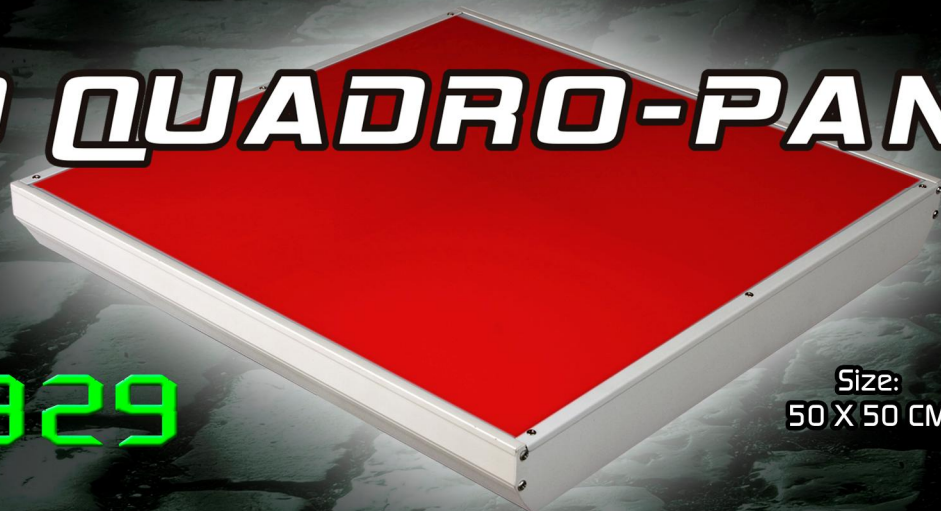

LED QUADRO-PANEL

~~€ 359~~

€ 329

Size:
50 X 50 CM

- Het LED QUADRO-PANEL is een stijlvol lichteffect op basis van 4 interne subpanelen van 24x24 cm.
- Grote lichtopbrengst en kleur variaties dankzij 144 Tricolor SMD-LED's.
- Met 4 LED QUADRO-PANELS realiseert u al een 4x4 matrix met 16 onafhankelijke LED panelen.
- Ideaal voor architecturale projecten, bühne entertainment, discotheek, lounge bar etc.....
- Éénvoudige montage tegen wanden en plafonds met alle kabels weggewerkt achter de panelen.
- Verschillende werkmodi in te stellen.
- Master / Slave met mooie voorgeprogrammeerde patronen op geluid of statisch.
- Voorgeprogrammeerde "Chases" en kleur overgangen op verschillende snelheden.
- DMX met verschillende kanaalmodi 2, 4, 12 of 16 kanalen (Kleur en dimming regeling)
- Led display met 4 DIGITS voor éénvoudige menu navigatie.
- Bediening via (optionele) wireless remote controller RF-8 mogelijk.
- Software upgrades éénvoudig uit te voeren.